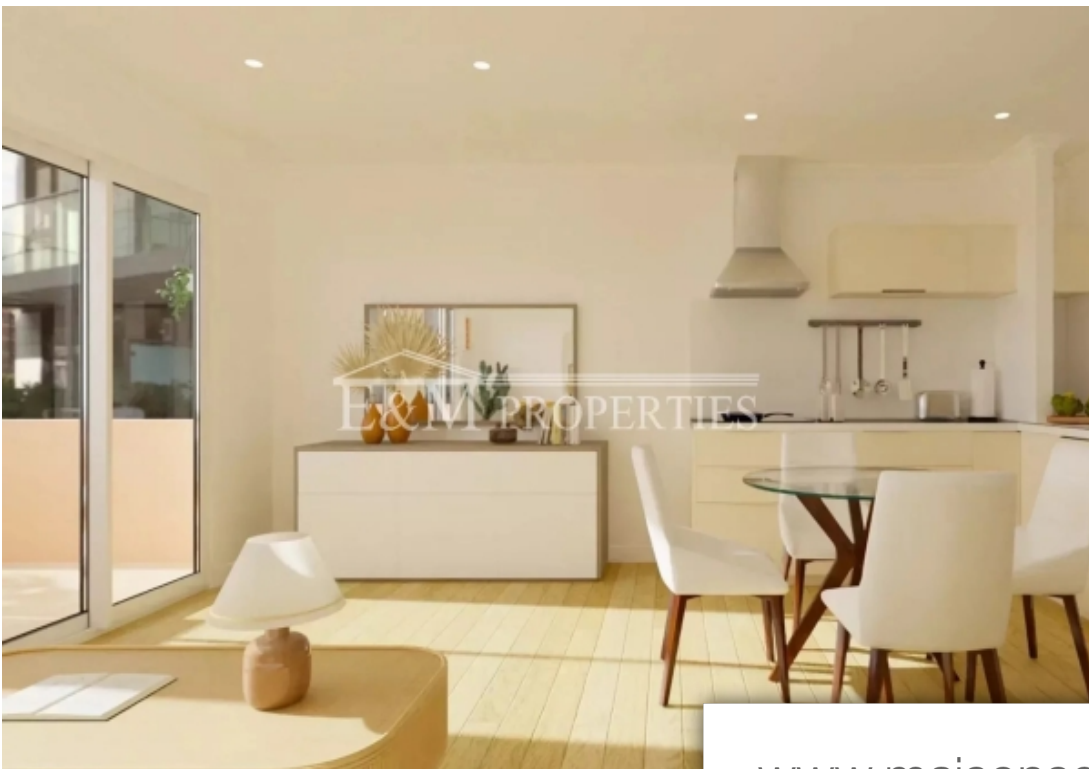

www.maisonsetappartements.fr