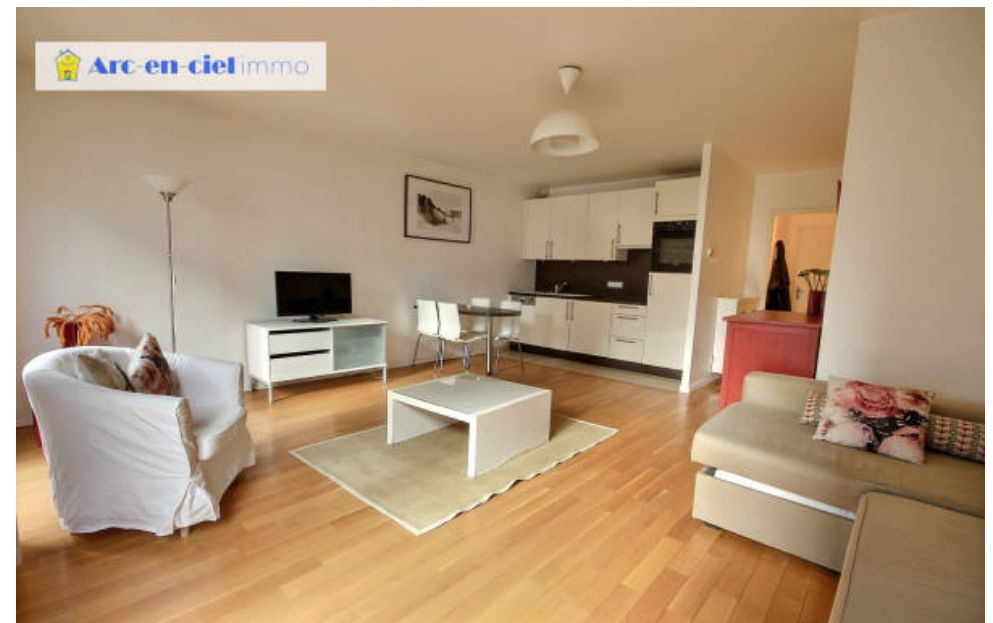

Proche Métro billancourt, rue marcel bontemps, quartier rives de seine, dans bon immeuble de standing 2009 au 3ème étage avec ascenseur, grand studio loué meublé de 38,26m2 habitable (chauffage et eau incluse dans les charges), pièce principale de 29. 70m2 avec beau parquet et 2 fenêtres double vitrage avec volets roulants électriques, très belle espace cuisine de qualité équipé, entré avec porte blindé et placard, belle salle de bains et wc. En parfait état. Très ensoleillé sud-ouest, vue agréable sur rue calme. Place de parking incluse. Nouveau dpe classe d'énergie C (143kwh/m2an d'énergie ...

Near metro billancourt, rue marcel bontemps, rives de seine district, in good luxury building 2009 on the 3rd floor with elevator, rented spacious furnished studio of 38. 26m2 of living space, main room of 29. 70m2 with beautiful parquet flooring and 2 double-glazed windows with shutters electric rolling wheels, very beautiful quality equipped kitchen area, entrance with armored door and cupboard, beautiful bathroom and toilet. In perfect condition. Very sunny south-west, pleasant view of quiet street. Collective heating and hot water included in charges. Parking space included. New dpe ...

ARC EN CIEL IMMO

37 RUE DES BLANCS MANTEAUX - 75004 PARIS 4EME

[Contacter l'agence](#)

[Voir tous les biens de cette agence](#)