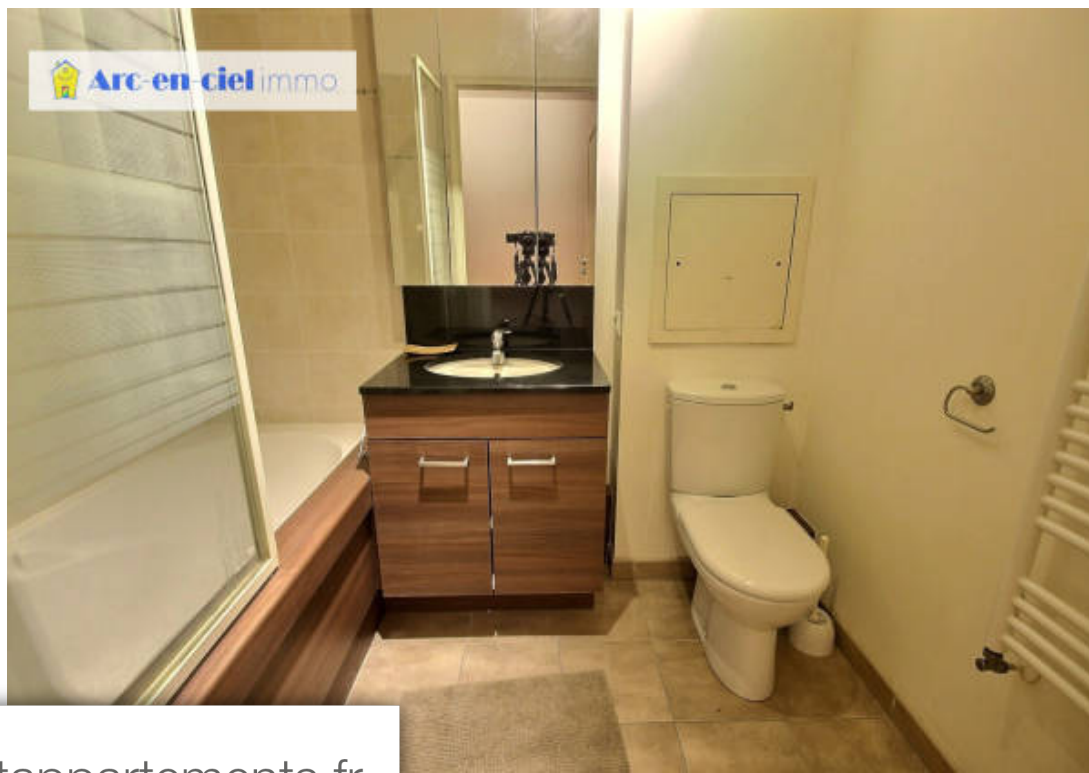

Arc-en-ciel immo