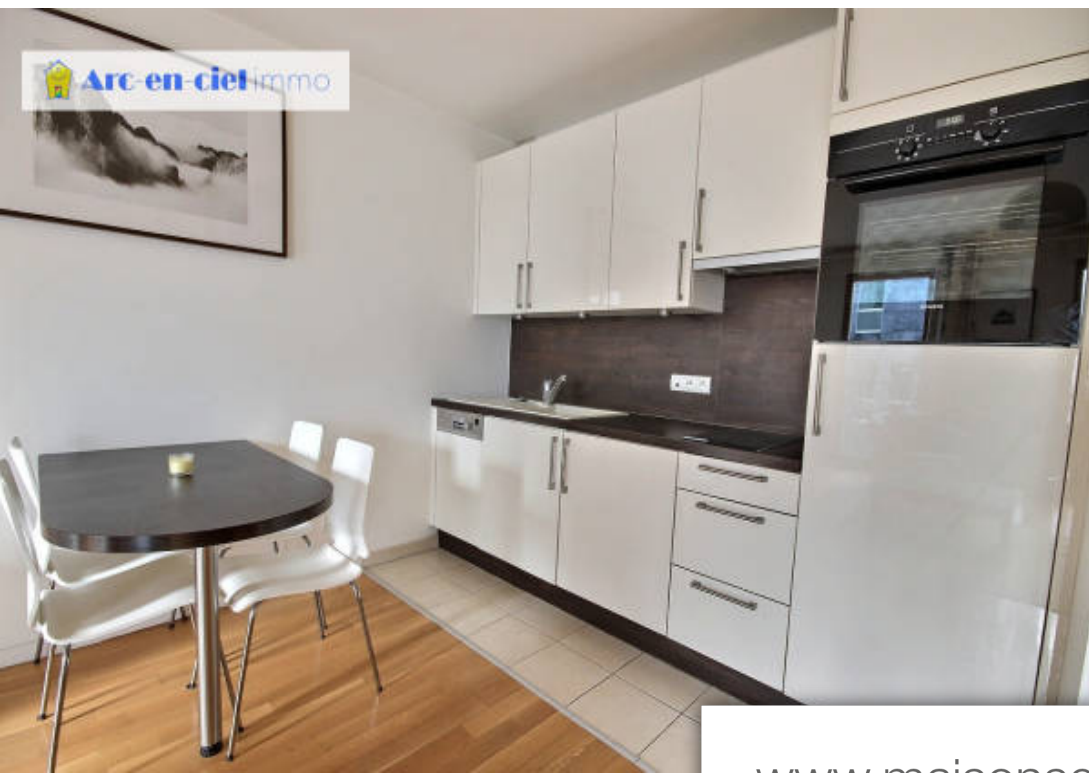

Arc-en-ciel immo