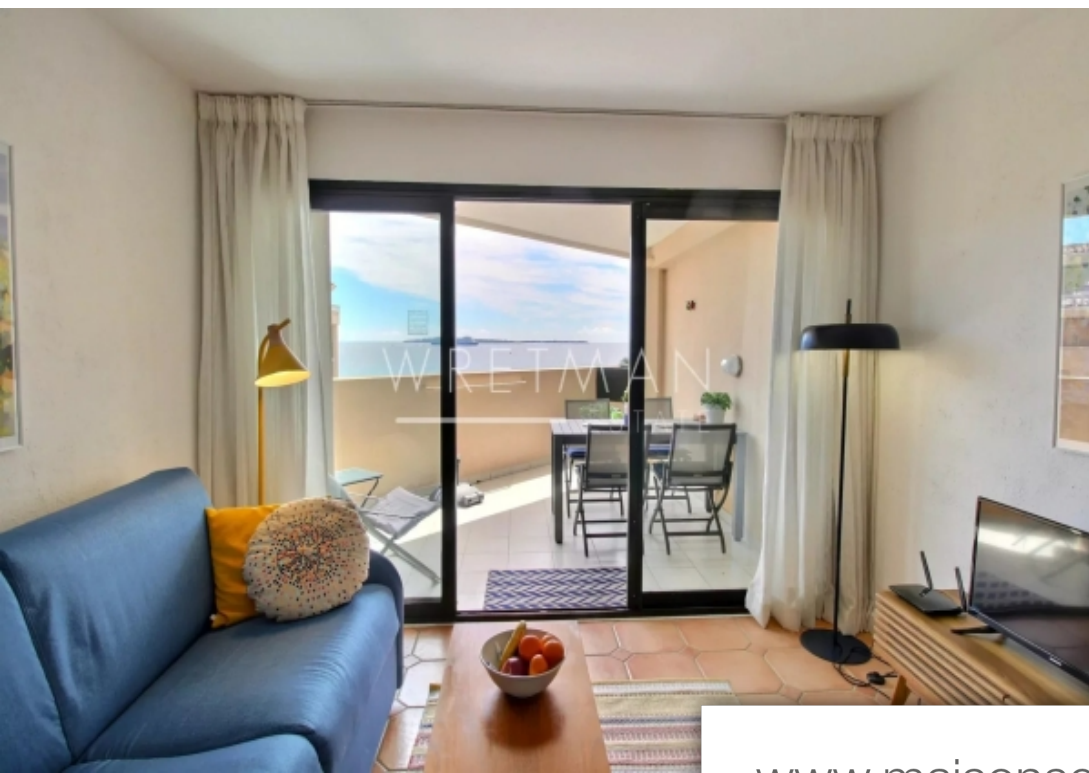

www.maisonsetappartements.fr