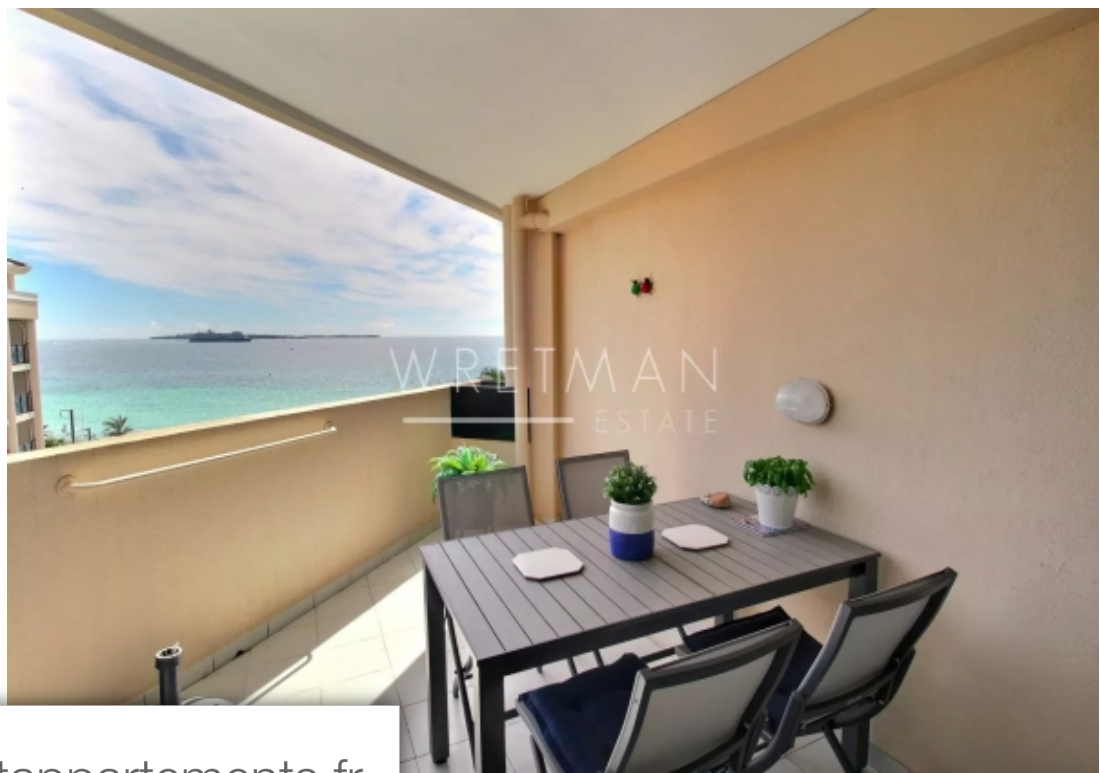

www.maisonsetappartements.fr