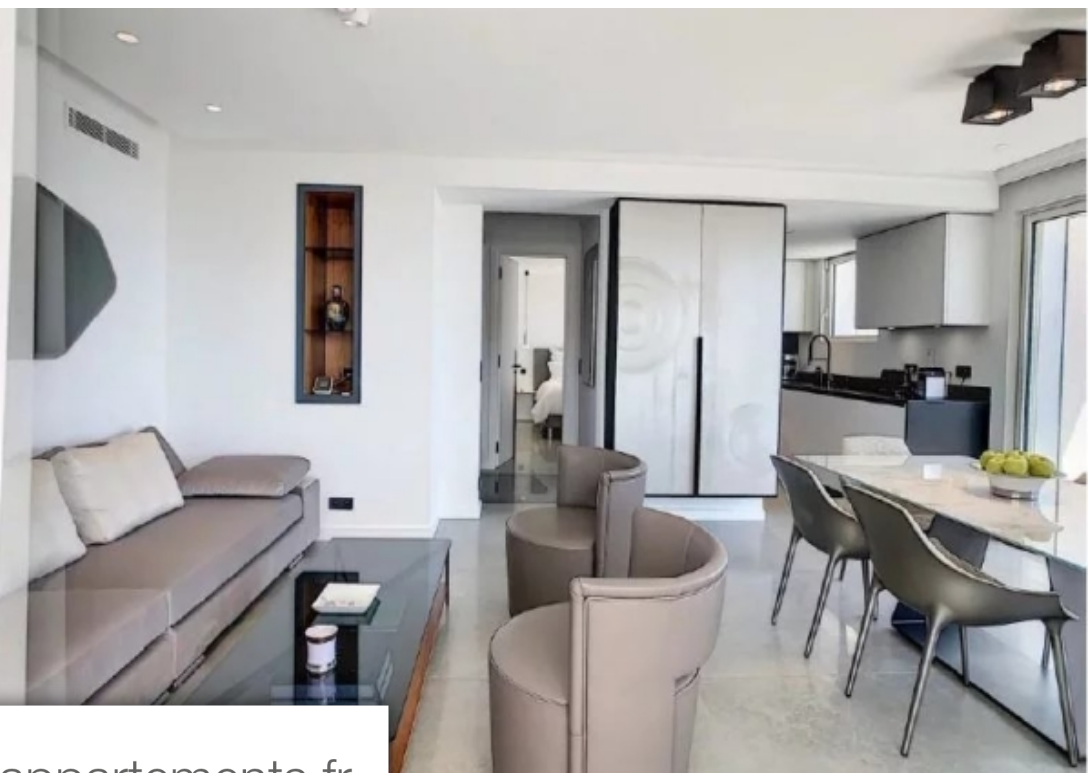

www.maisonsetappartements.fr