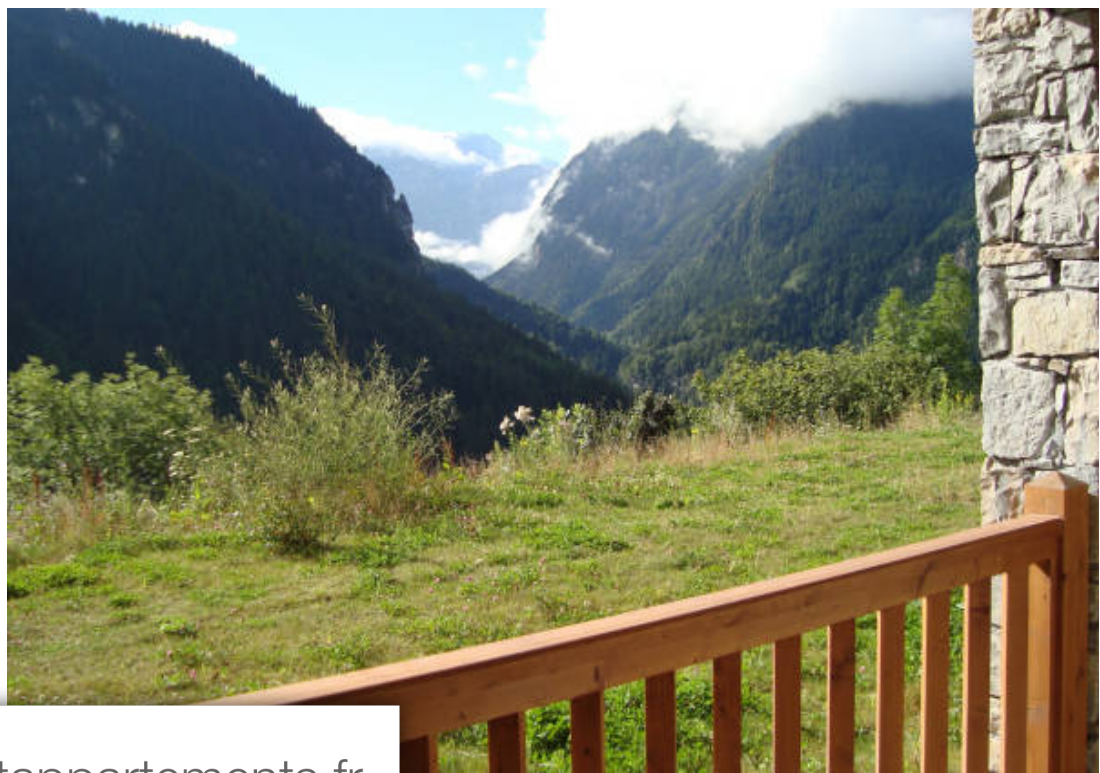

www.maisonsetappartements.fr