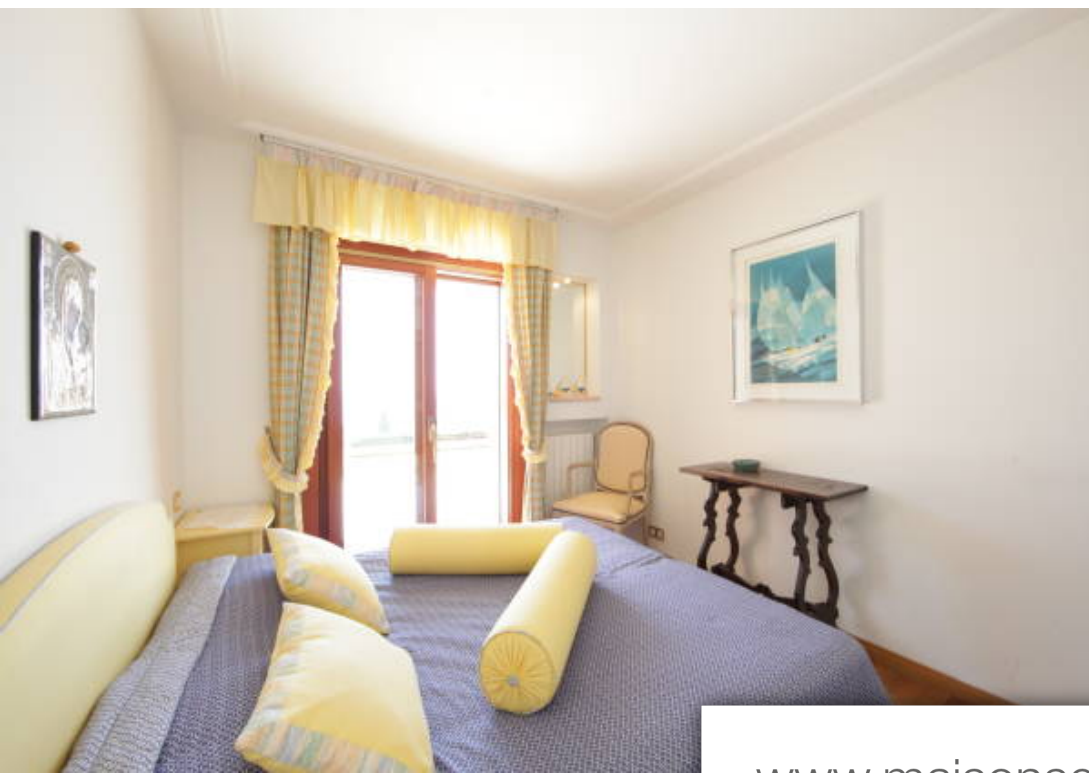

www.maisonsetappartements.fr