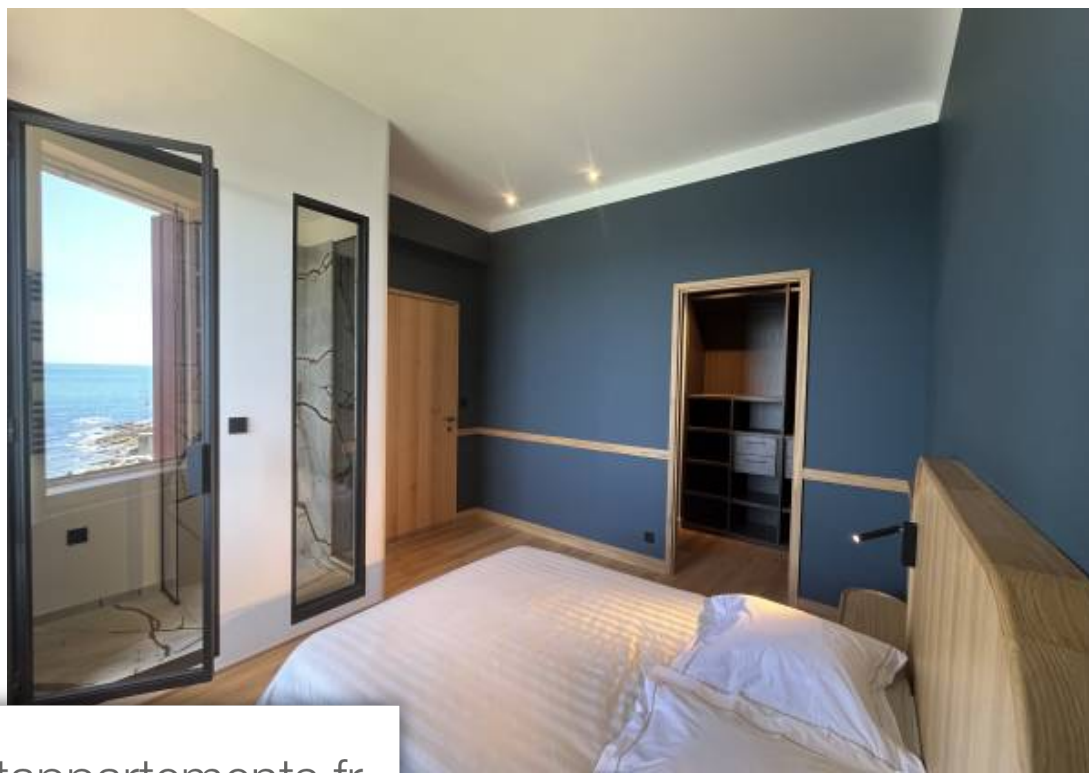

www.maisonsetappartements.fr