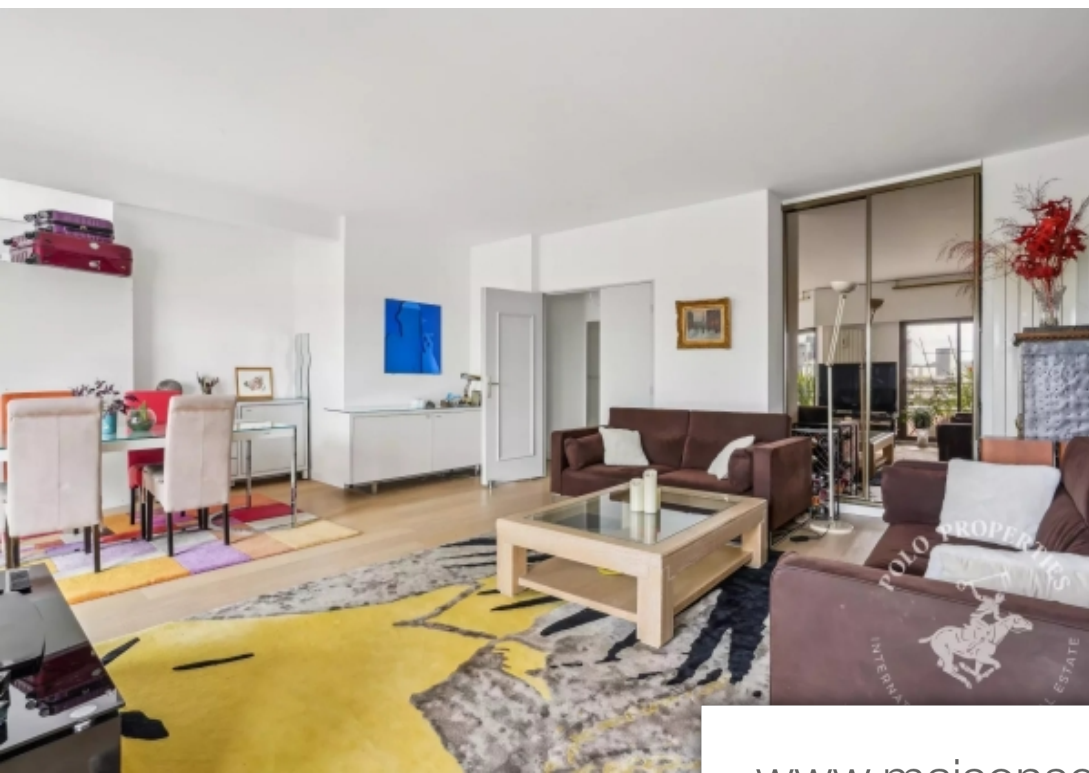

www.maisonsetappartements.fr