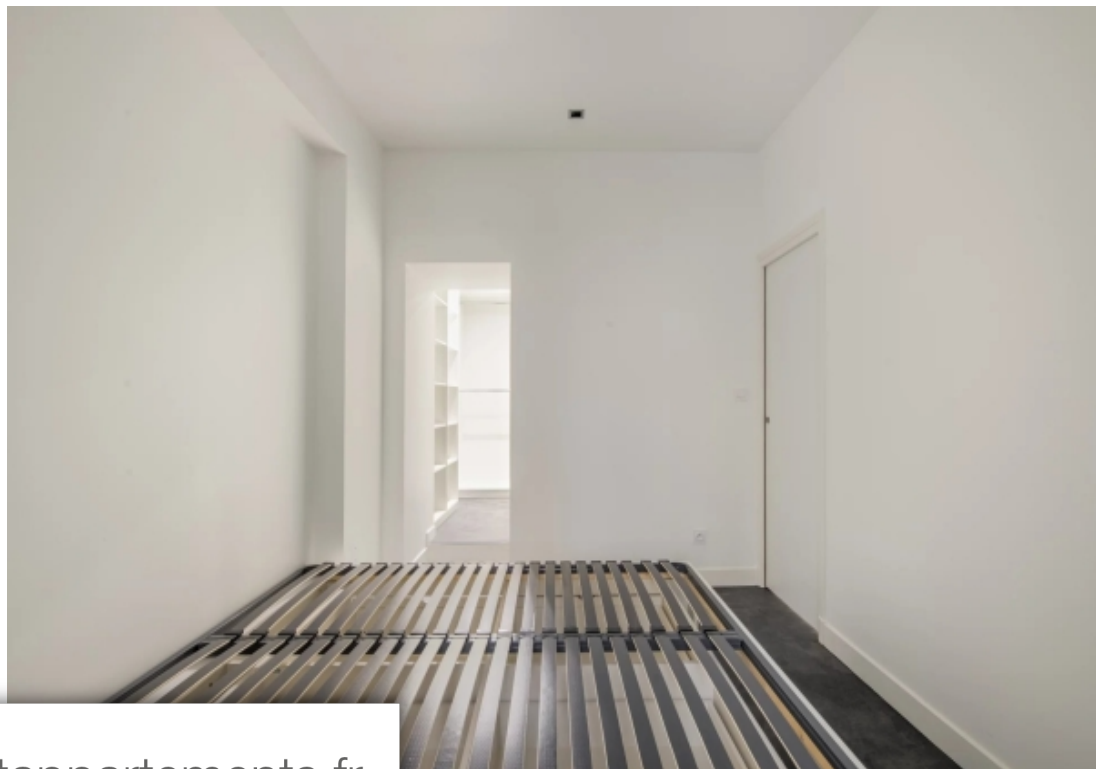

www.maisonsetappartements.fr