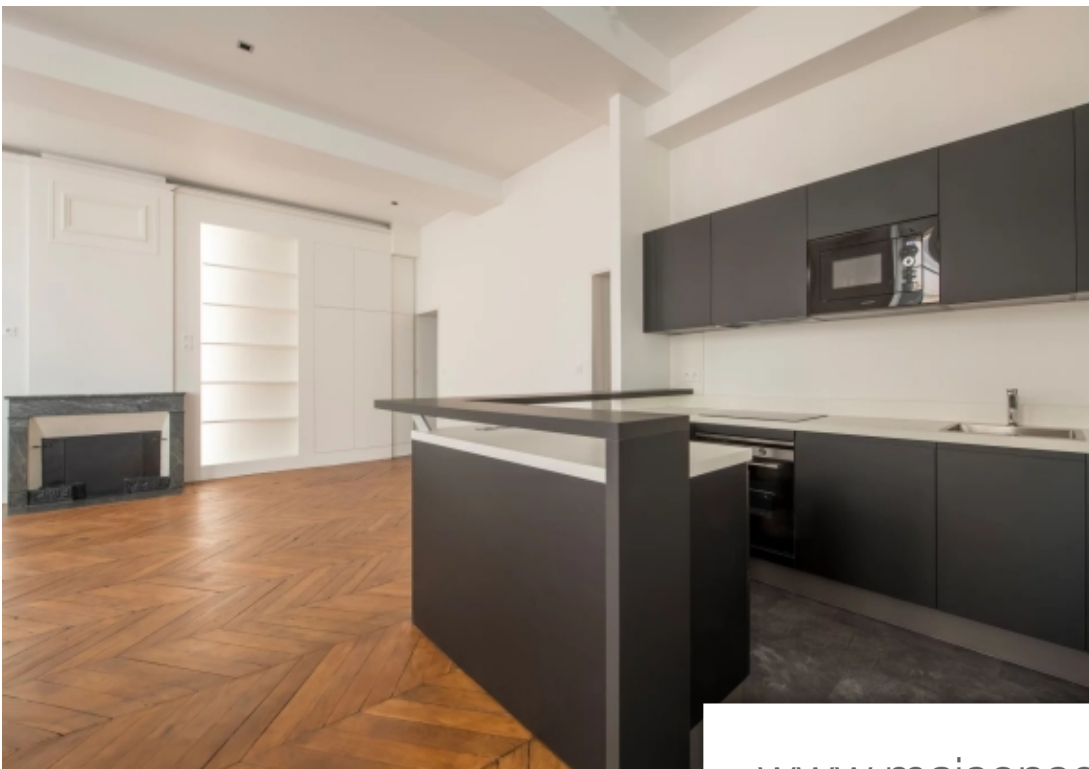

www.maisonsetappartements.fr