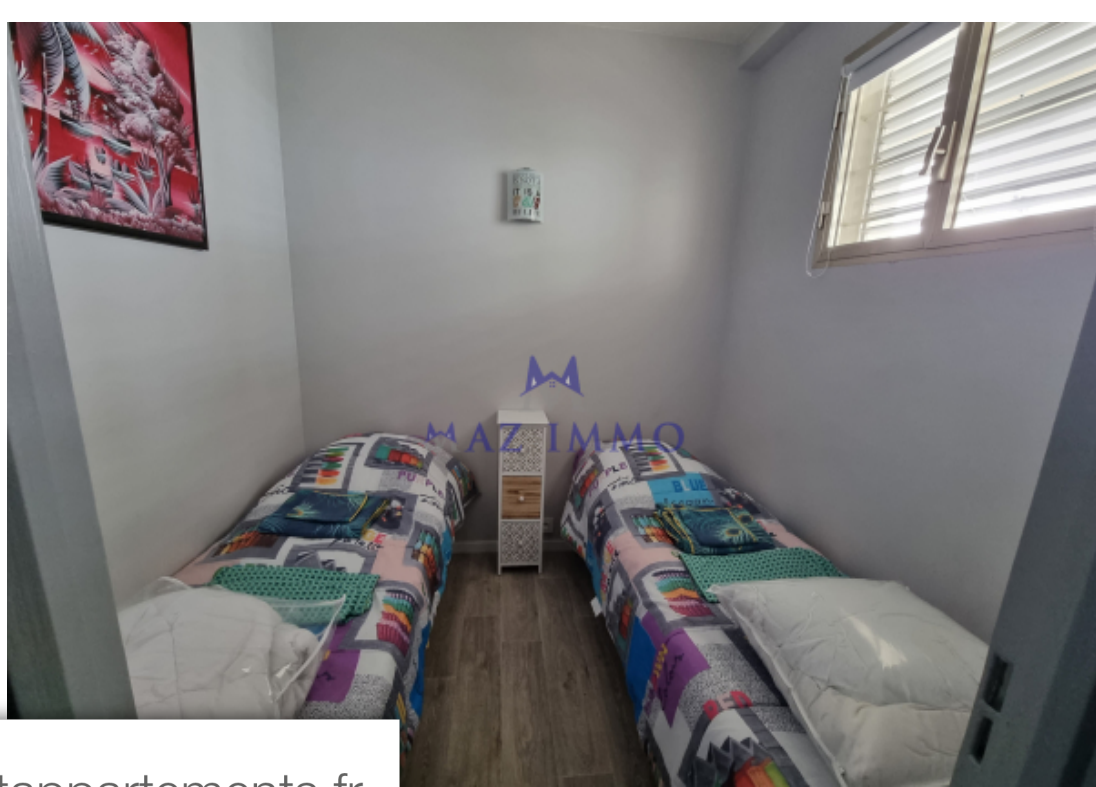

www.maisonsetappartements.fr