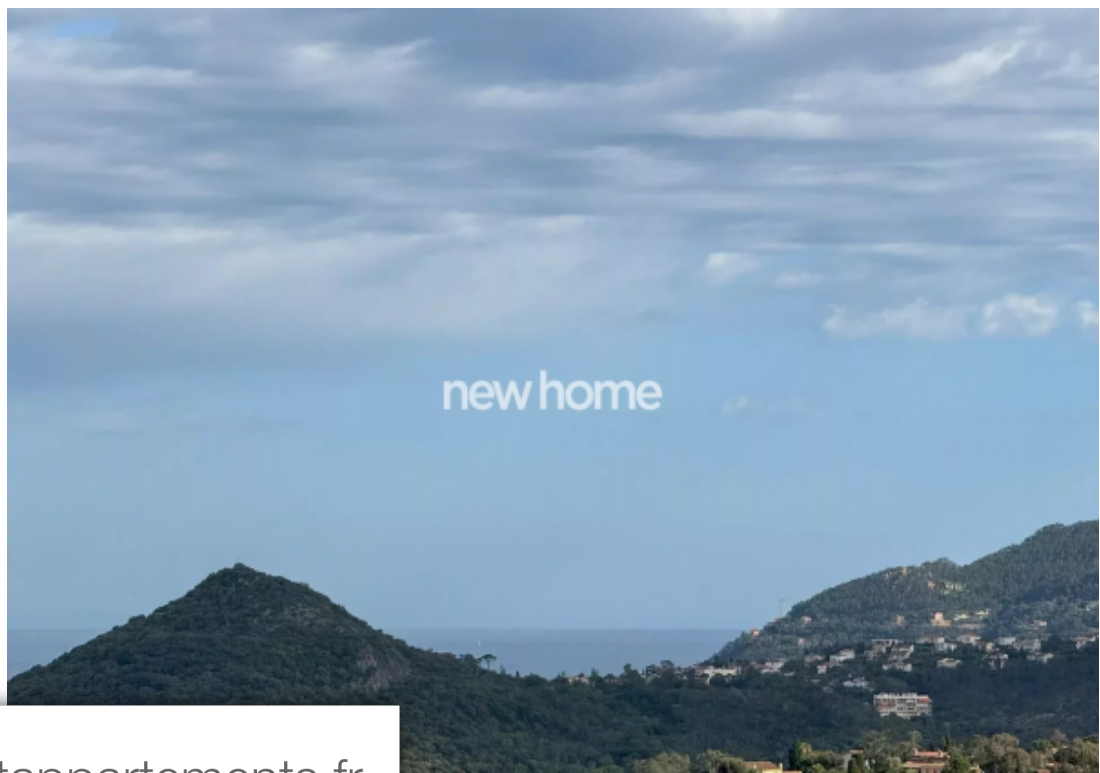

www.maisonsetappartements.fr