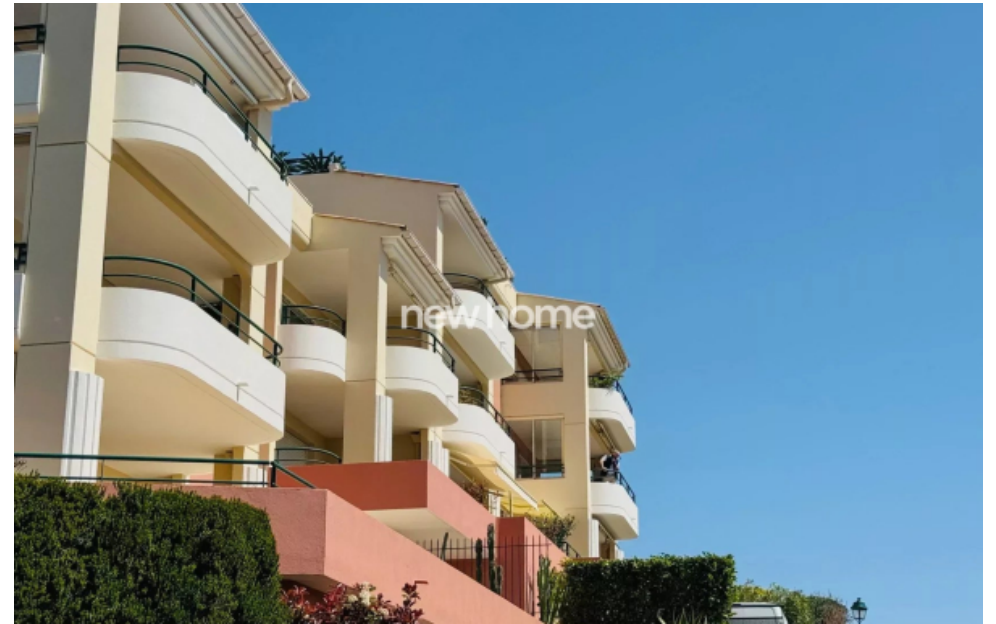

Appartement de standing à vendre sur domaine renommé, Le Grand Duc. Un site unique sur la Côte d'Azur. Le Domaine s'étend sur 100 hectares entre la baie de Cannes et le massif de l'Esterel. Vous pourriez vivre en toute tranquillité et sécurité. (gardienage 24/24). Nous vous présentons cet appartement d'angle de 100 m2 avec une terrasse spacieuse et une magnifique vue sur la mer, le massif d'Esterel et le golf de Barbossi. Cet appartement lumineux offre un salon, cuisine, 3 chambres, 1 salle de bain, 1 salle douche, 3 toilettes, un grand garage et une cave. L'emplacement, la vue, le standing ...

Luxury apartment for sale on renowned domain, Le Grand Duc. A unique site on the French Riviera. The estate extends over 100 hectares between the bay of Cannes and the Esterel mountains. Set in a peaceful and securised environment with guardian 24/24h. We present you this corner apartment of 97.50 sqm with a spacious terrace and a magnificent view of the sea, the Esterel mountains and the Barbossi golf course. This bright apartment offers a living room, kitchen, 3 bedrooms, 1 bathroom, 1 shower room, 3 toilets, a large garage and a cellar. The location, view, standing and condition of the ...

NEW HOME

7, Cours de la République - 83510 LORGUES

[Contacter l'agence](#)

[Voir tous les biens de cette agence](#)