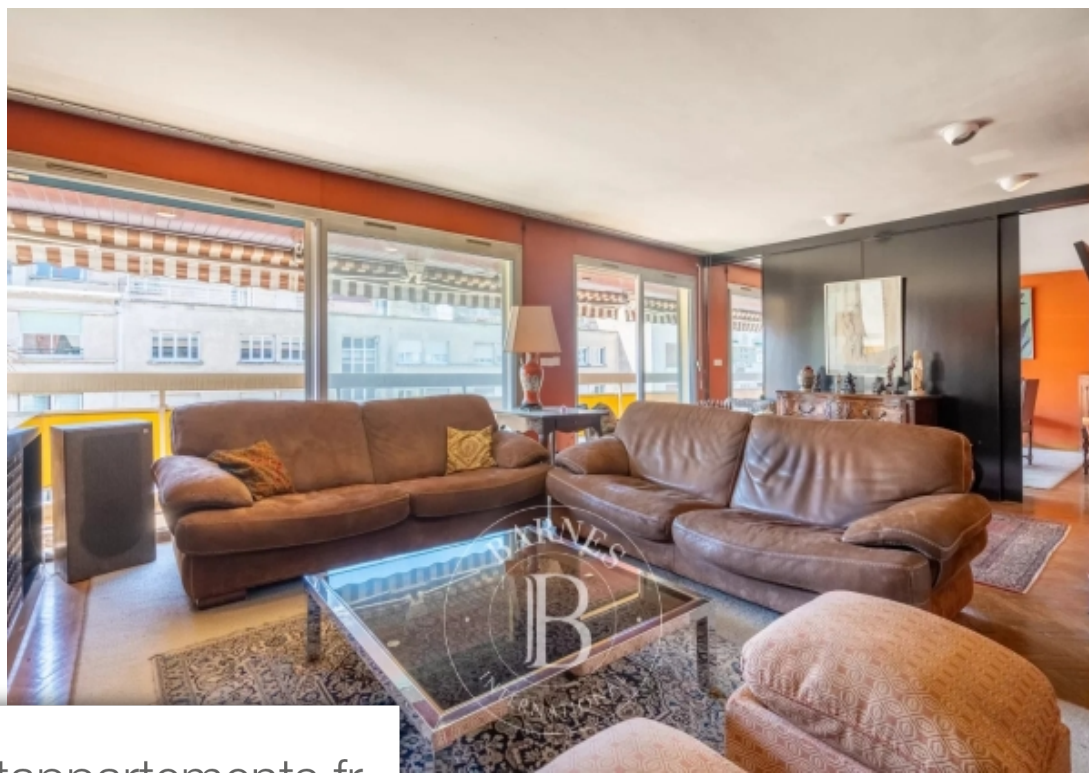

www.maisonsetappartements.fr