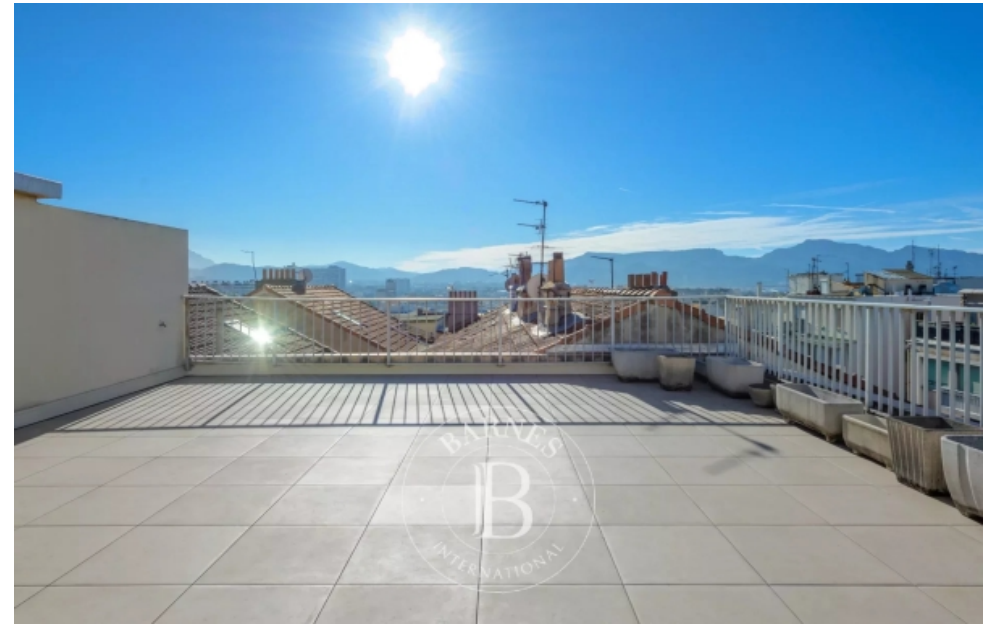

Découvrez un appartement de luxe exceptionnel de 201m² avec une terrasse de 100m², situé au dernier étage dans le prestigieux carré d'or, à quelques pas seulement de l'école provence. Accessible par un ascenseur privé, ce bien d'exception offre un cadre de vie spacieux et éclairé, parfait pour ceux qui recherchent le confort et l'élégance. Le salon double, agrémenté d'une cheminé, crée une atmosphère accueillante, idéale pour les moments de Détente en famille ou entre amis. La salle à manger, ouverte sur une terrasse spacieuse, offre un espace parfait pour les repas en plein air, tandis que ...

Discover an exceptional 201m² luxury flat with a 100m² terrace, located on the top floor in the prestigious carré d'or, just a few steps from the provence school. Accessed by a private lift, this exceptional property offers spacious, light-filled living, perfect for those seeking comfort and elegance. The double lounge, complete with fireplace, creates a welcoming atmosphere, ideal for relaxing with family or friends. The dining room, which opens onto a spacious terrace, provides the perfect space for al fresco dining, while the double fitted kitchen promises to delight cooking enthusiasts ...

BARNES MARSEILLE CASSIS LITTORAL

550, rue paradis - 13008 MARSEILLE 8EME

[Contacter l'agence](#)

[Voir tous les biens de cette agence](#)