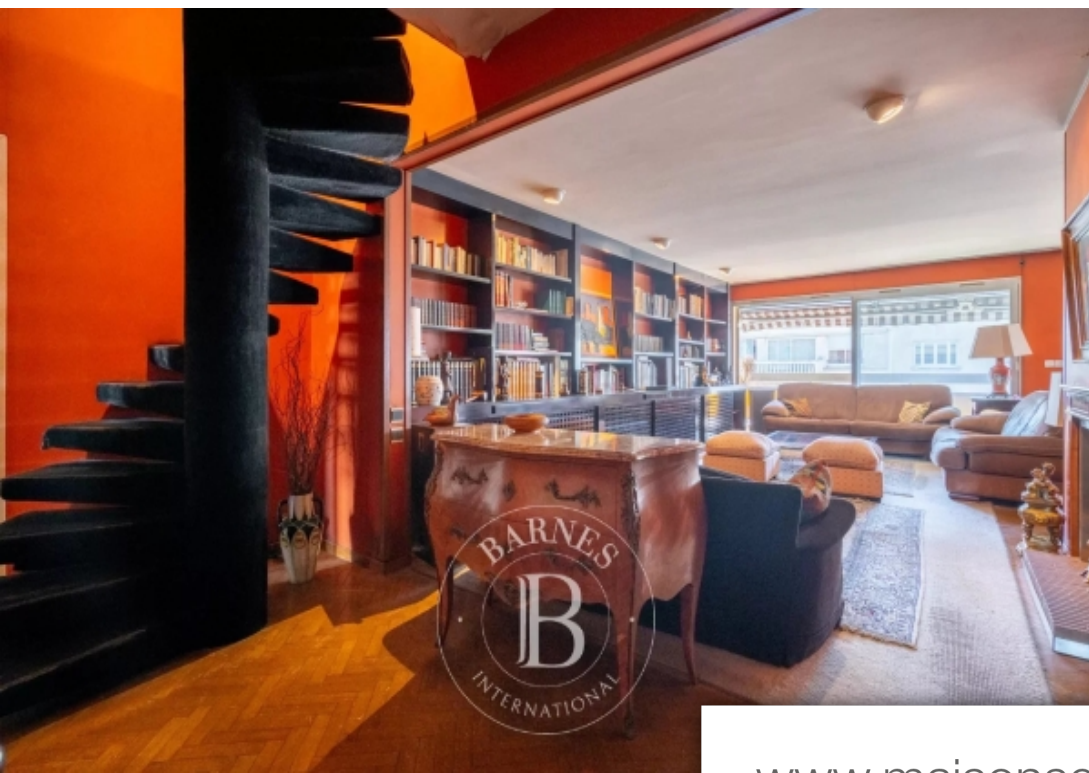

www.maisonsetappartements.fr