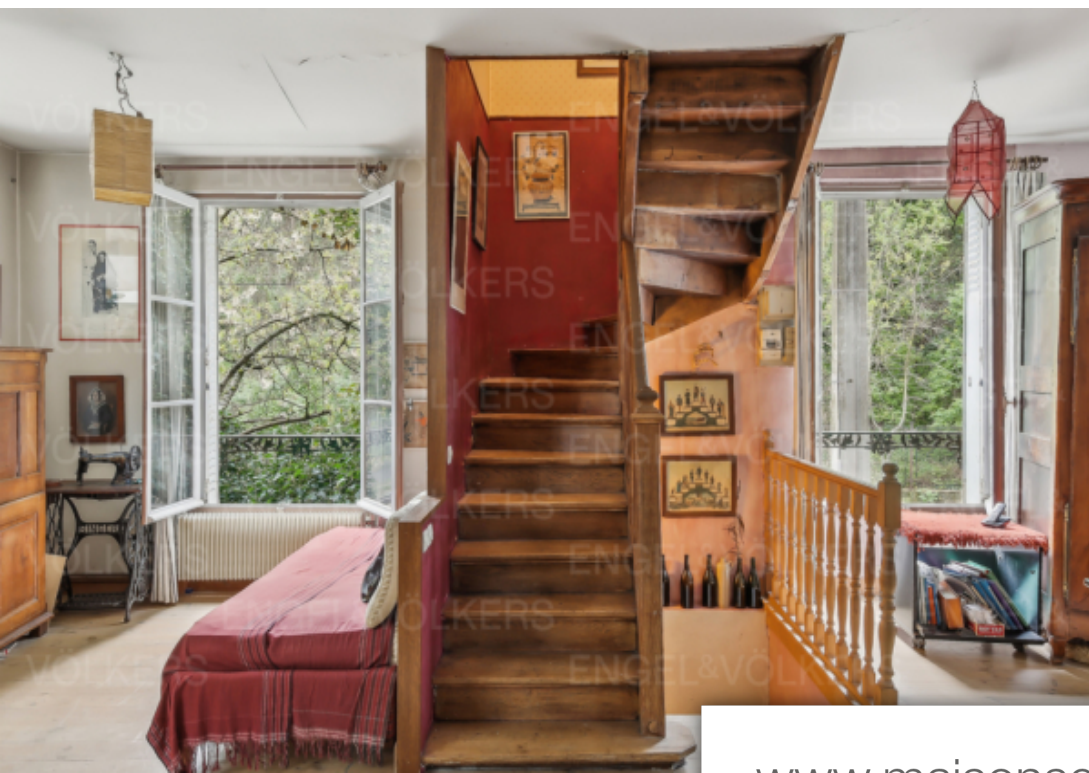

www.maisonsetappartements.fr