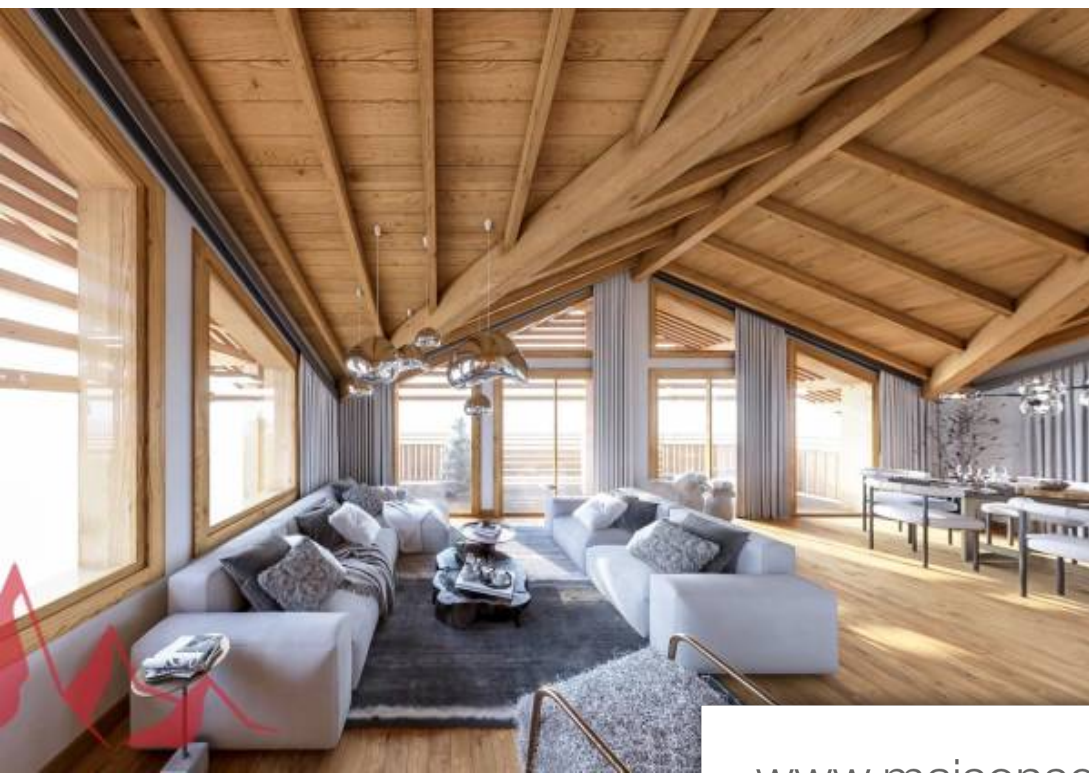

www.maisonsetappartements.fr