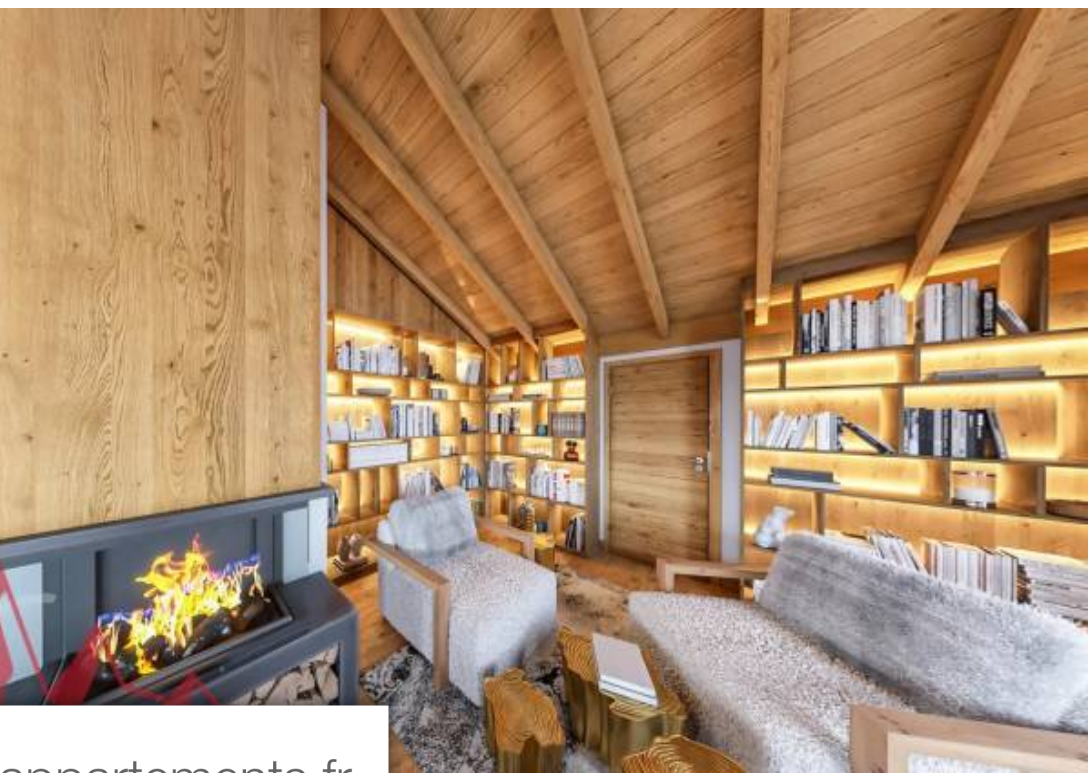

www.maisonsetappartements.fr