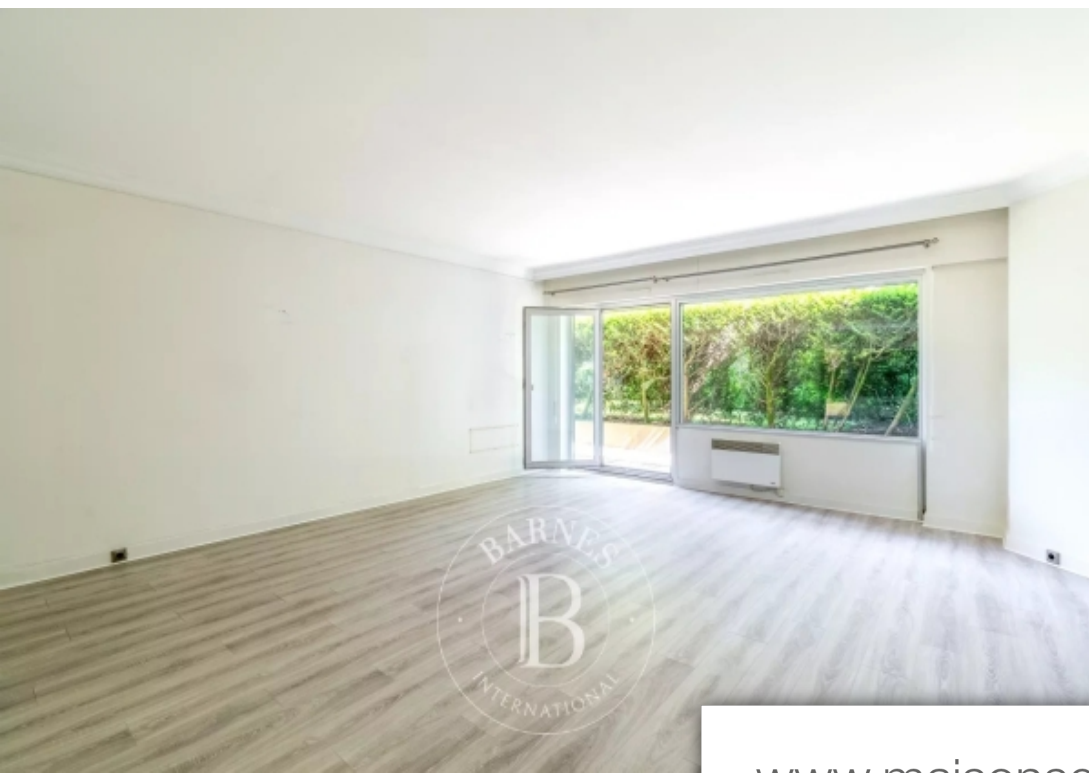

www.maisonsetappartements.fr