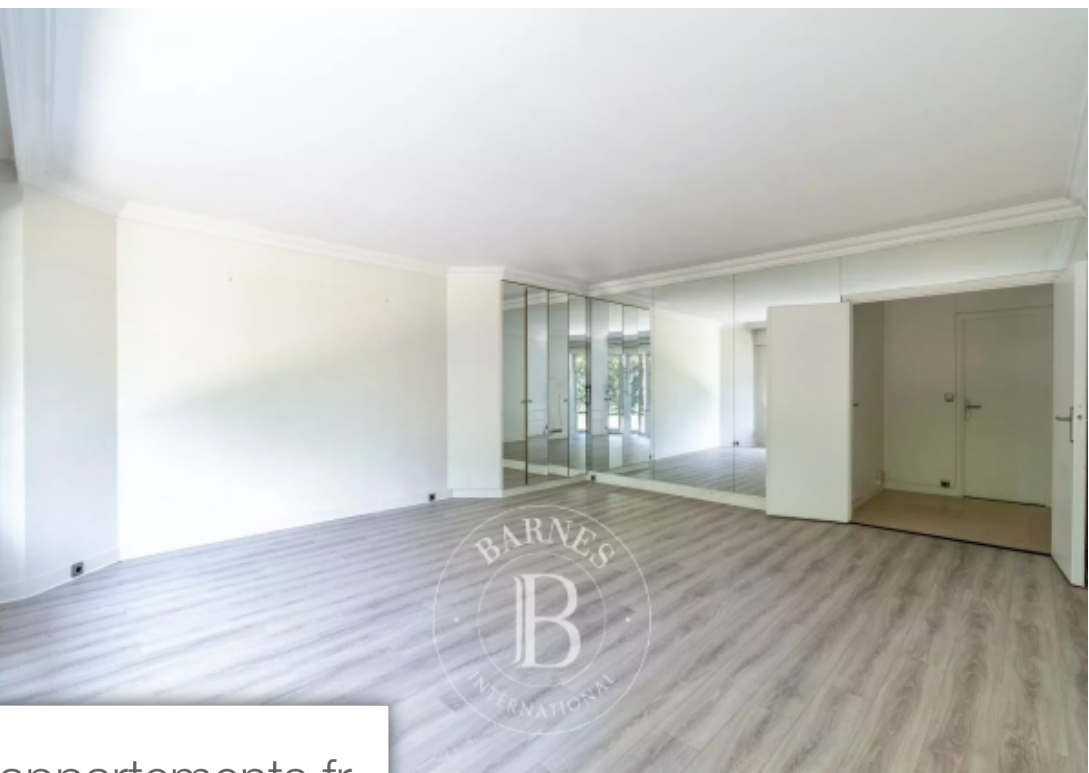

www.maisonsetappartements.fr