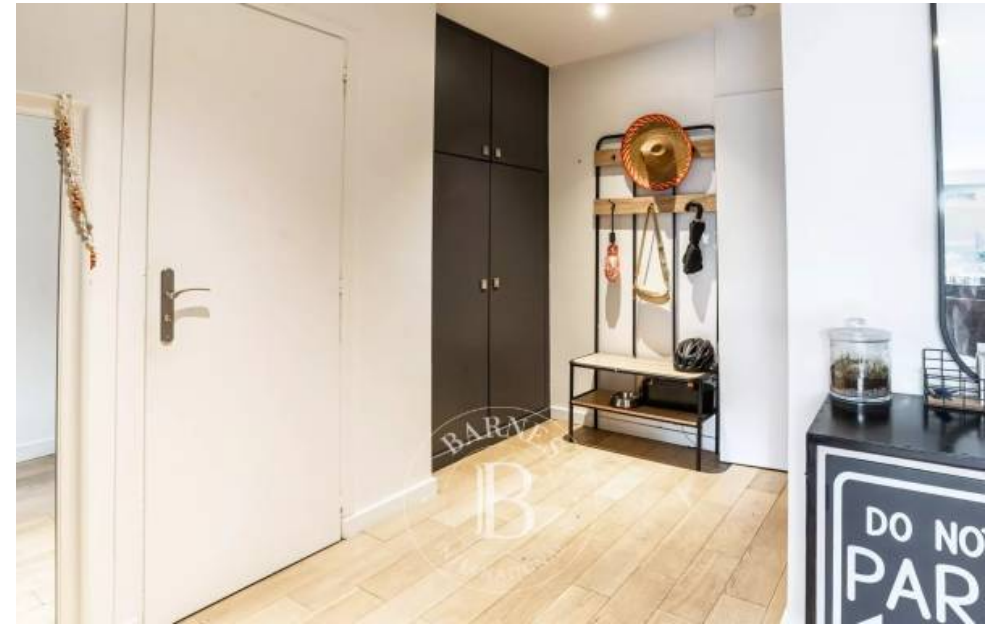

Situé au rez-de-chaussé d'une résidence semi-récente de bon standing, à proximité immédiate de la porte maillot, des commerces, des transports et des établissements scolaires les plus réputés de Neuilly, appartement deux pièces de 42 m² avec une terrasse de plain-pied de 12 m² comprenant une entrée, un séjour avec sa cuisine us ouvrant de plain-pied sur la terrasse, une chambre, des toilettes indépendantes et de nombreux rangements. Une cave complète l'appartement à l'achat. Possibilité d'acquérir en supplément un box dans la résidence (40 000€) quartier recherché - calme - plan parfaitement ...

On the ground floor of a high-end semi-detached residence very close to porte maillot, the shops, the transport services and Neuilly's most prestigious schools, this 42m² (452 sq ft) two-bedroom apartment with a 12m² (129 sq ft) terrace on the same level features a hall, a living room with an open-plan kitchen leading to the terrace, a bedroom, a separate toilet and plenty of storage space. A cellar is also included in the sale of the apartment. Option to purchase a lock-up garage in the residence (€40,000) sought-after neighbourhood - quiet surroundings - perfectly optimised layout with no ...

BARNES PIED-A-TERRE NEUILLY

22, Rue de l'Hotel de Ville - 92200 NEUILLY SUR SEINE

[Contacter l'agence](#)

[Voir tous les biens de cette agence](#)