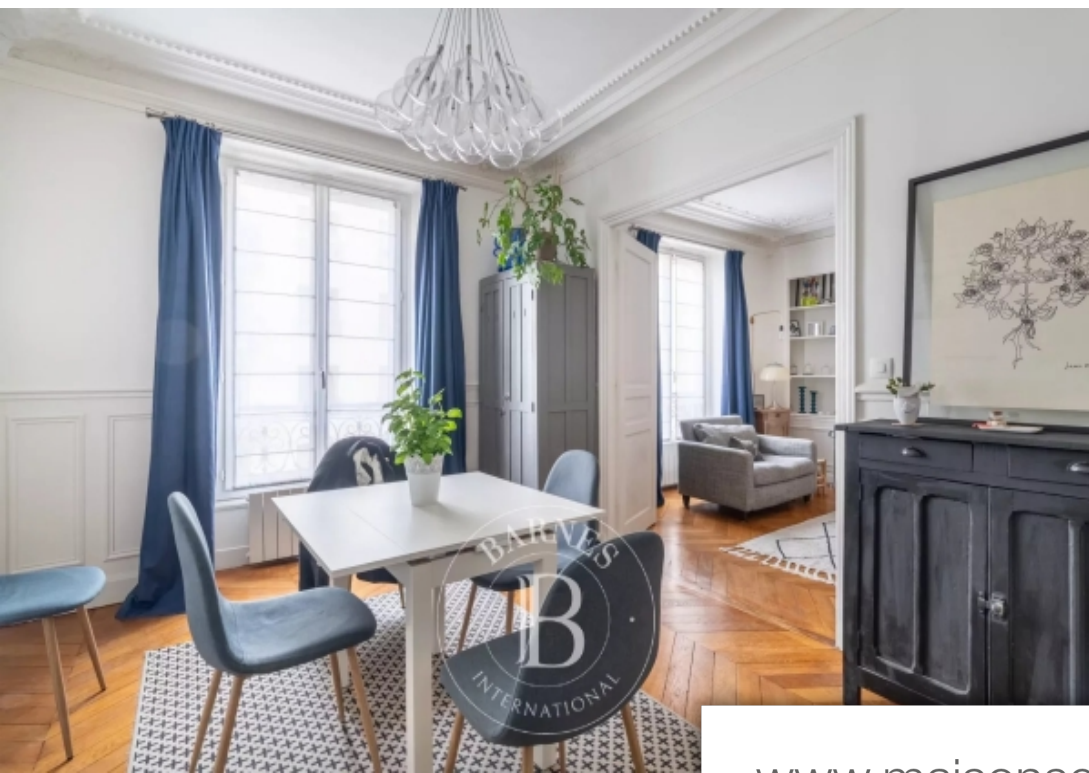

www.maisonsetappartements.fr