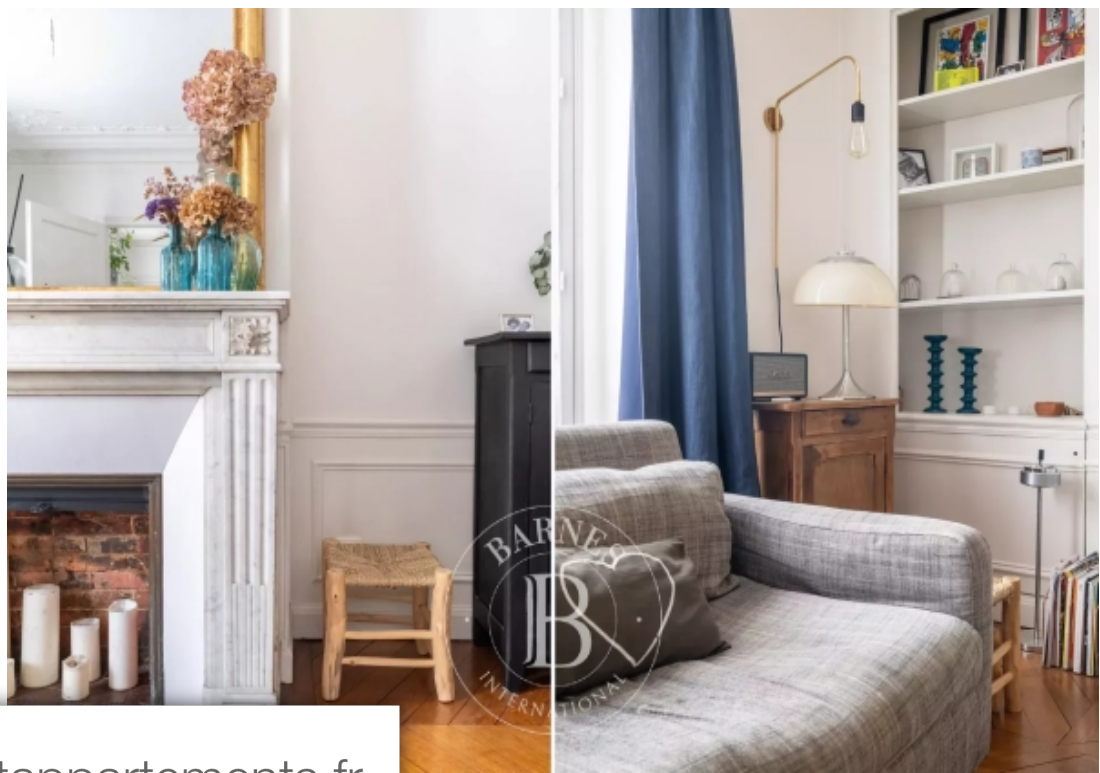

www.maisonsetappartements.fr