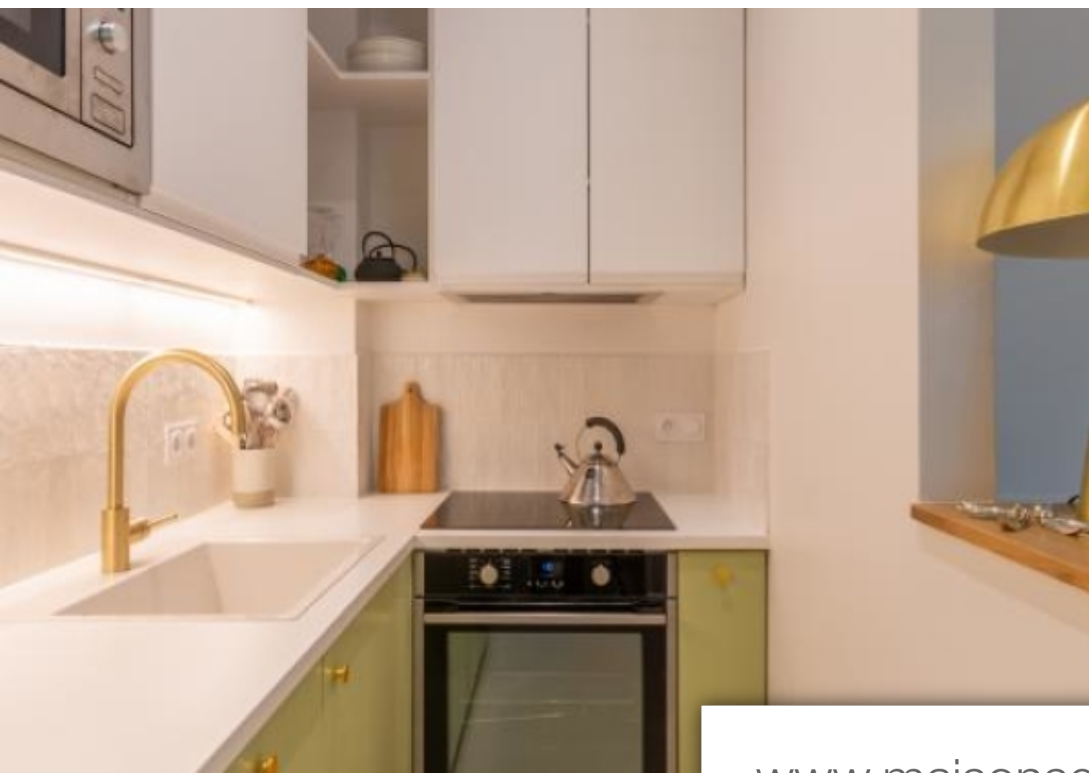

www.maisonsetappartements.fr