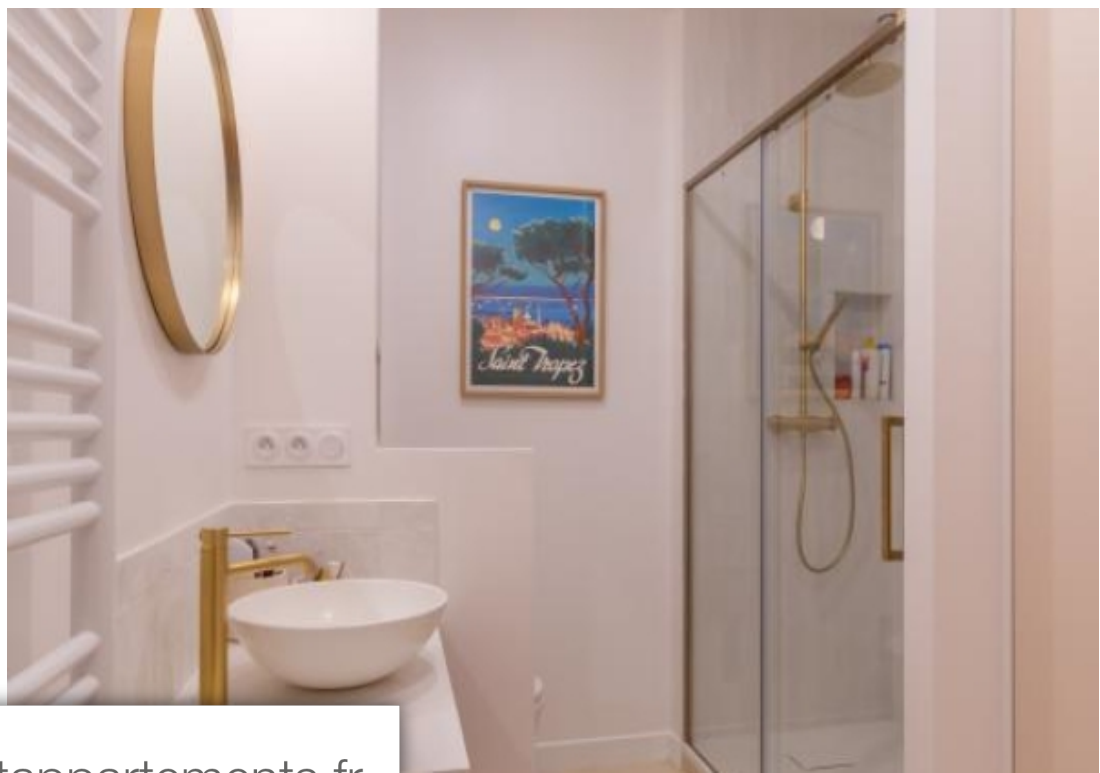

www.maisonsetappartements.fr