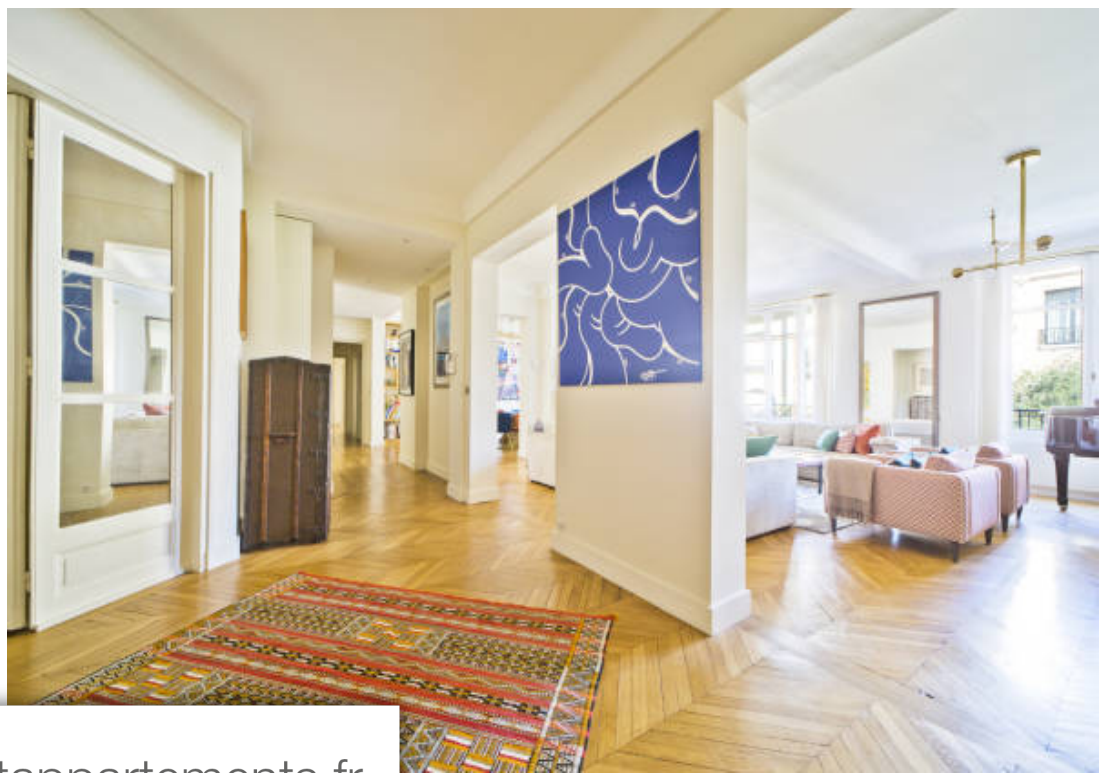

www.maisonsetappartements.fr