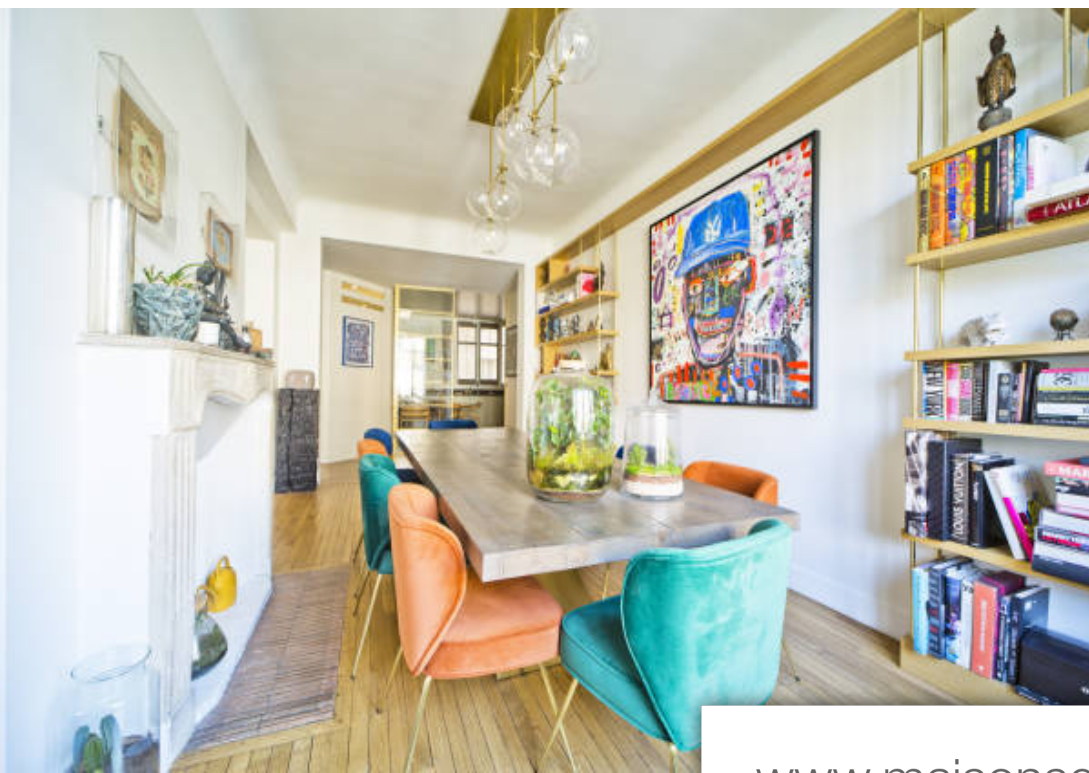

www.maisonsetappartements.fr