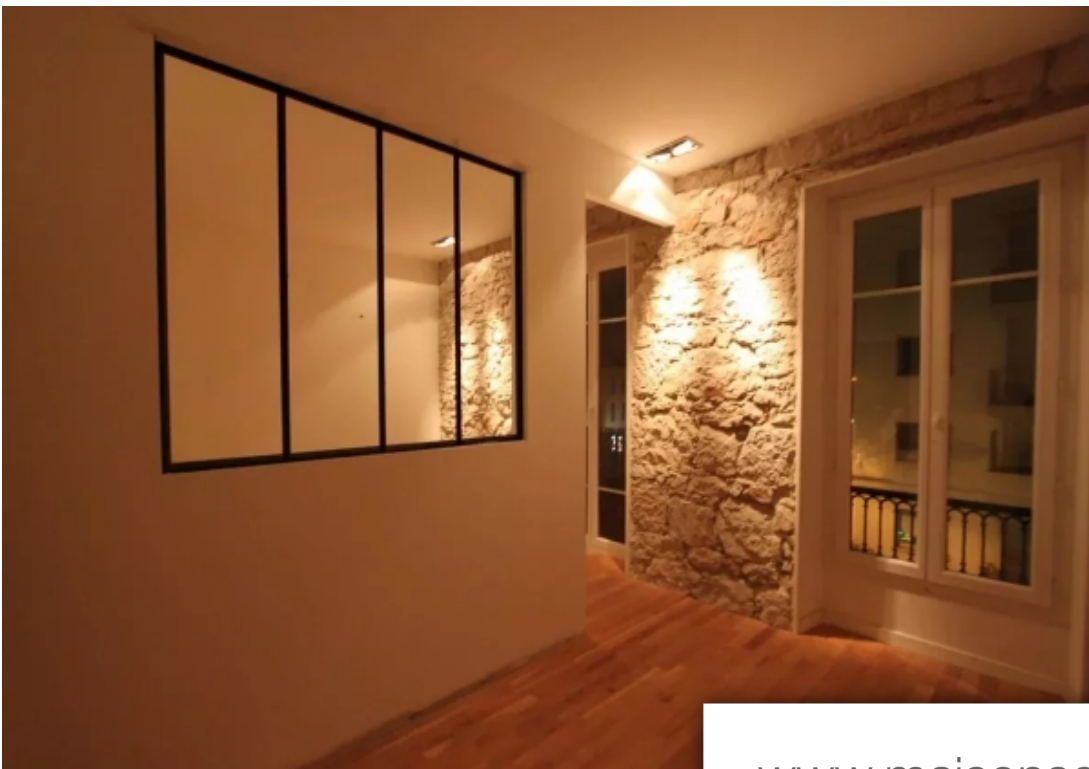

www.maisonsetappartements.fr