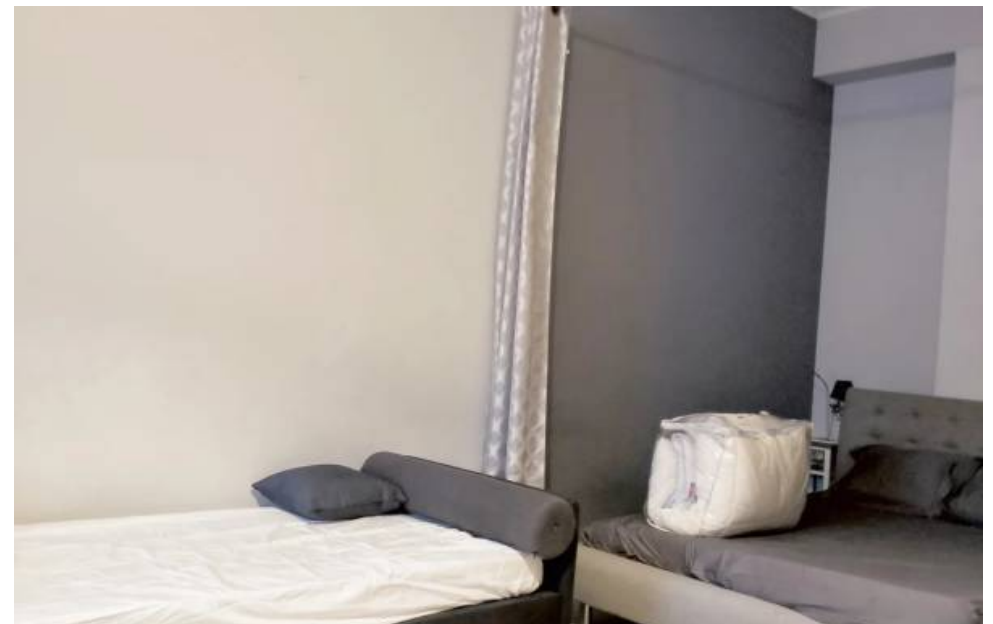

Quai des docks, avec accès direct sur le port Lympia, au rez-de-chaussée, studio meublé de 33m2 composé d'une entrée, d'un séjour cuisine, d'un salle d'eau et d'un WC - buanderie séparée. Une cave complète le bien. Bon état général. Honoraires à la charge du vendeur. Bien vendu soumis au statut de la copropriété. Montant moyen annuel des charges 1360 EUR. Nombre de lots : 240 Pas de procédure en cours. « Les informations sur les risques auxquels ce bien est exposé sont disponibles sur le site Géorisques : www.georisques.gouv.fr »

Quai des docks, with direct access to the Lympia port, on the ground floor, furnished studio of 33m2 composed of an entrance, a kitchen living room, a bathroom and a WC - separate laundry room .A cellar completes the property. Good condition. Property sold subject to co-ownership status. Average annual amount of charges 1360 EUR. Number of lots: 240 No procedure in progress. "Information on the risks to which this property is exposed is available on the Géorisks website: "

BLUE IMMOBILIER

2 Avenue des Hellènes - 06310 BEAULIEU-SUR-MER

[Contacter l'agence](#)

[Voir tous les biens de cette agence](#)