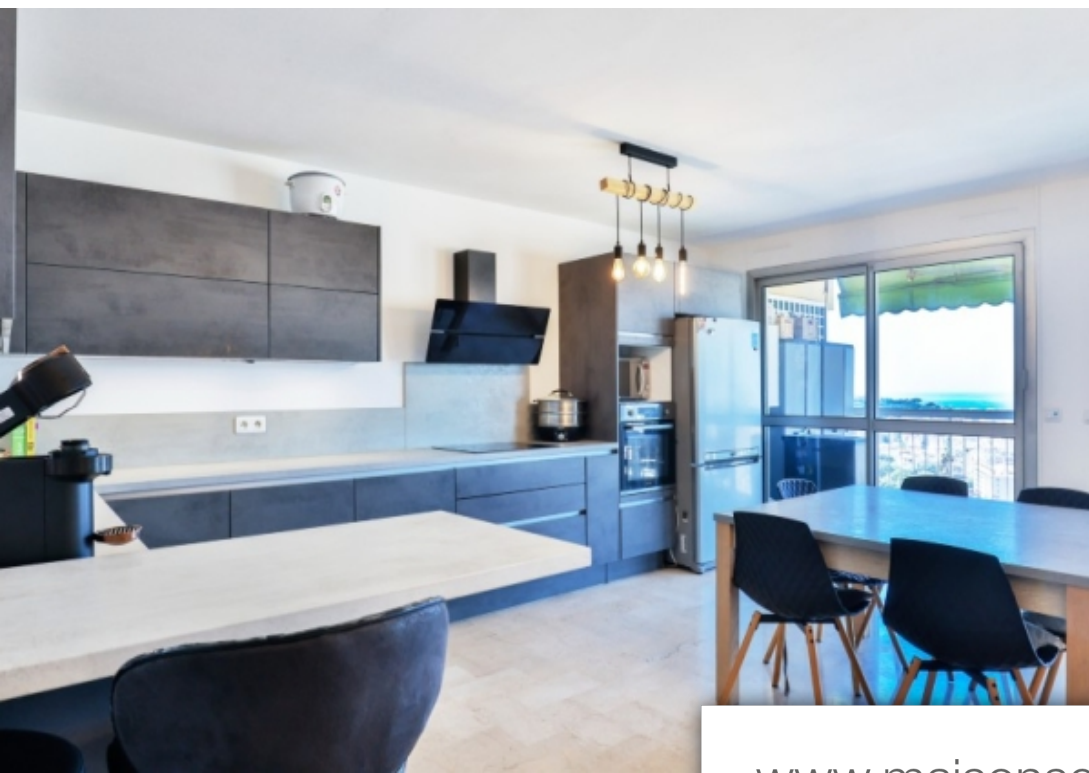

www.maisonsetappartements.fr