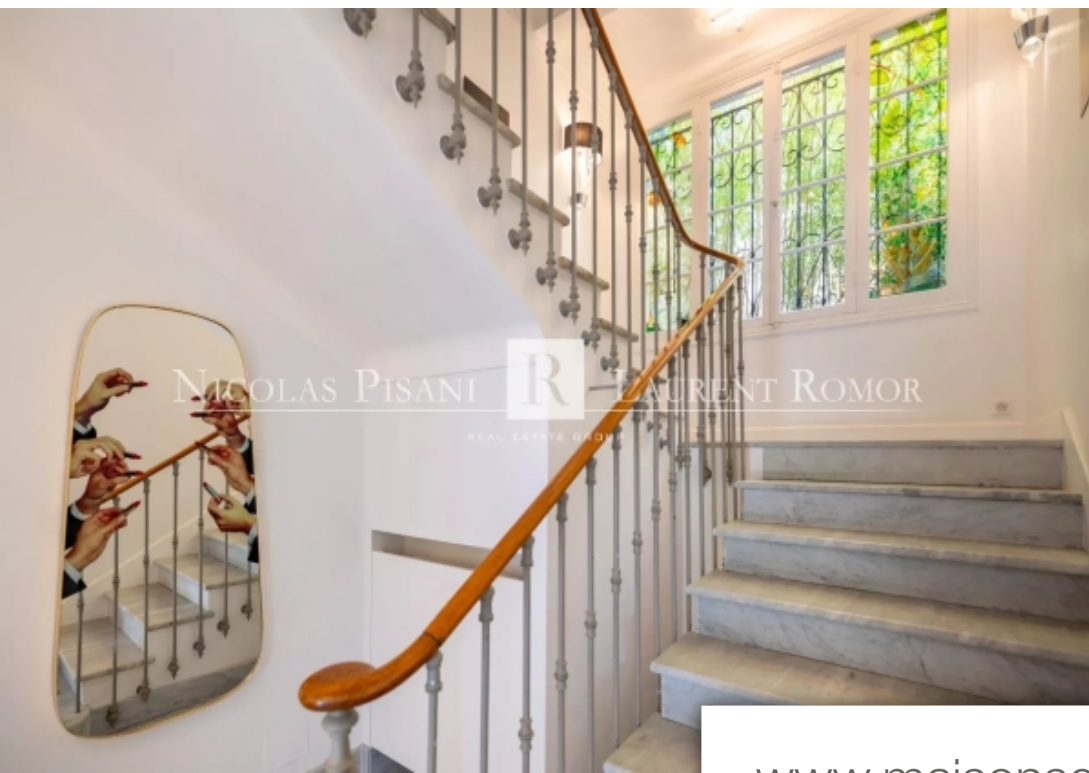

www.maisonsetappartements.fr