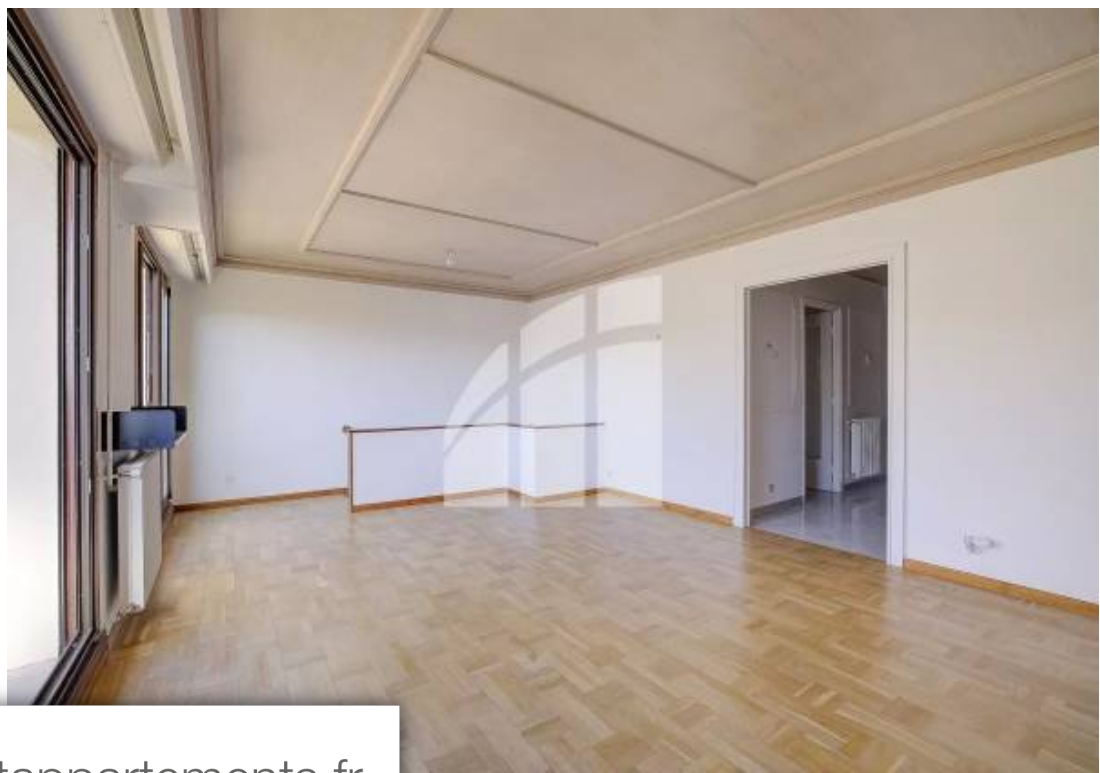

www.maisonsetappartements.fr