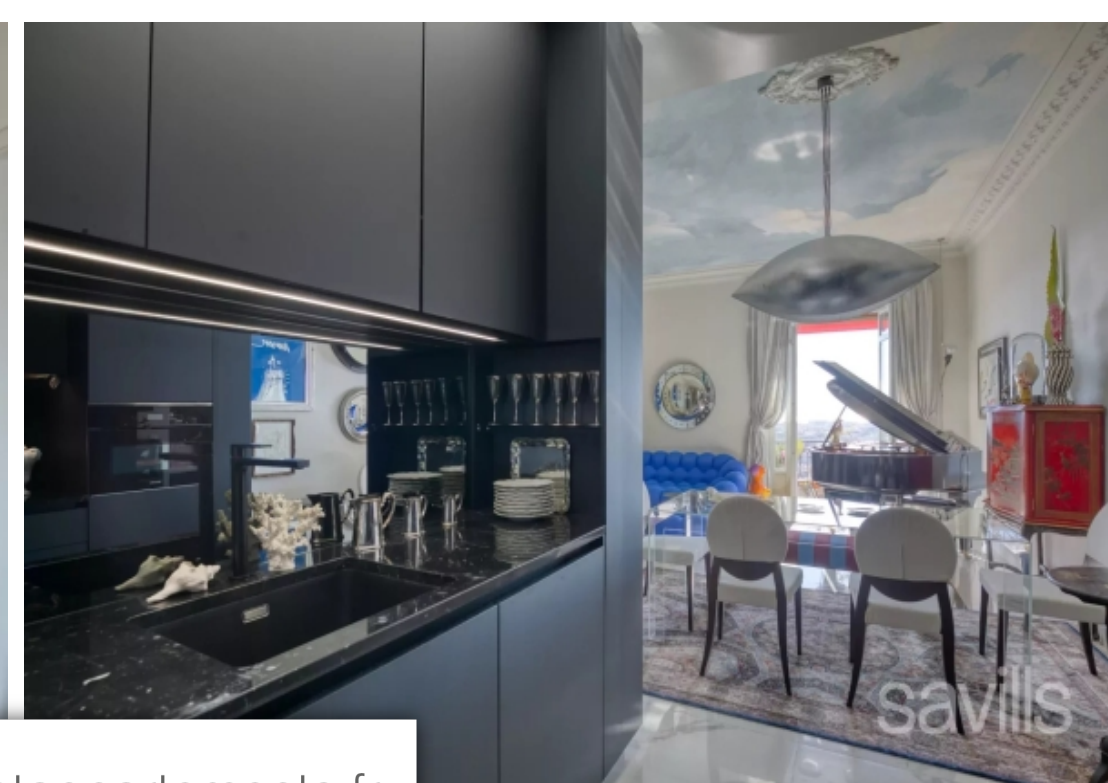

www.maisonsetappartements.fr