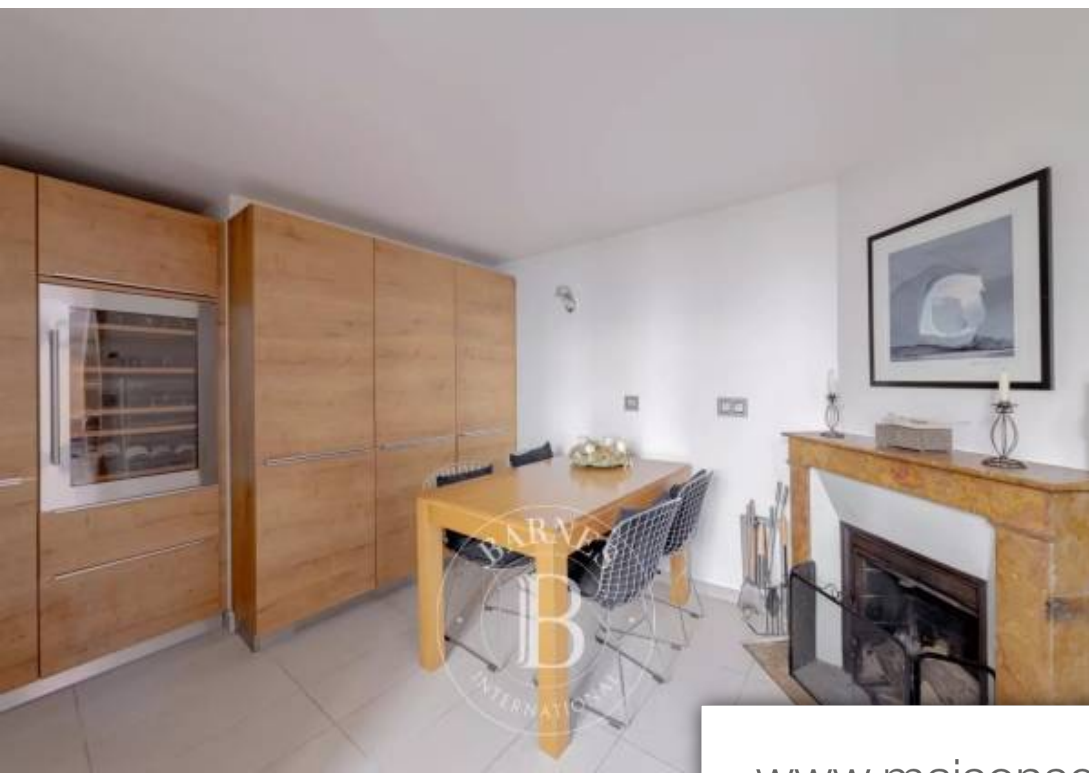

www.maisonsetappartements.fr