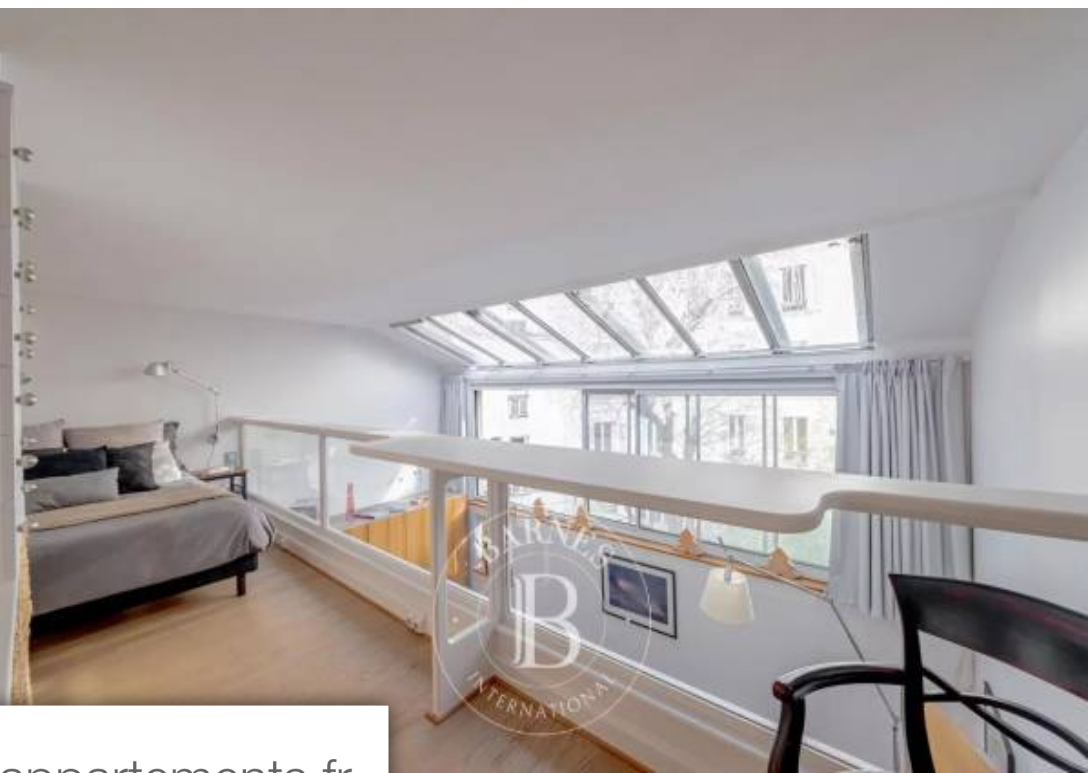

www.maisonsetappartements.fr