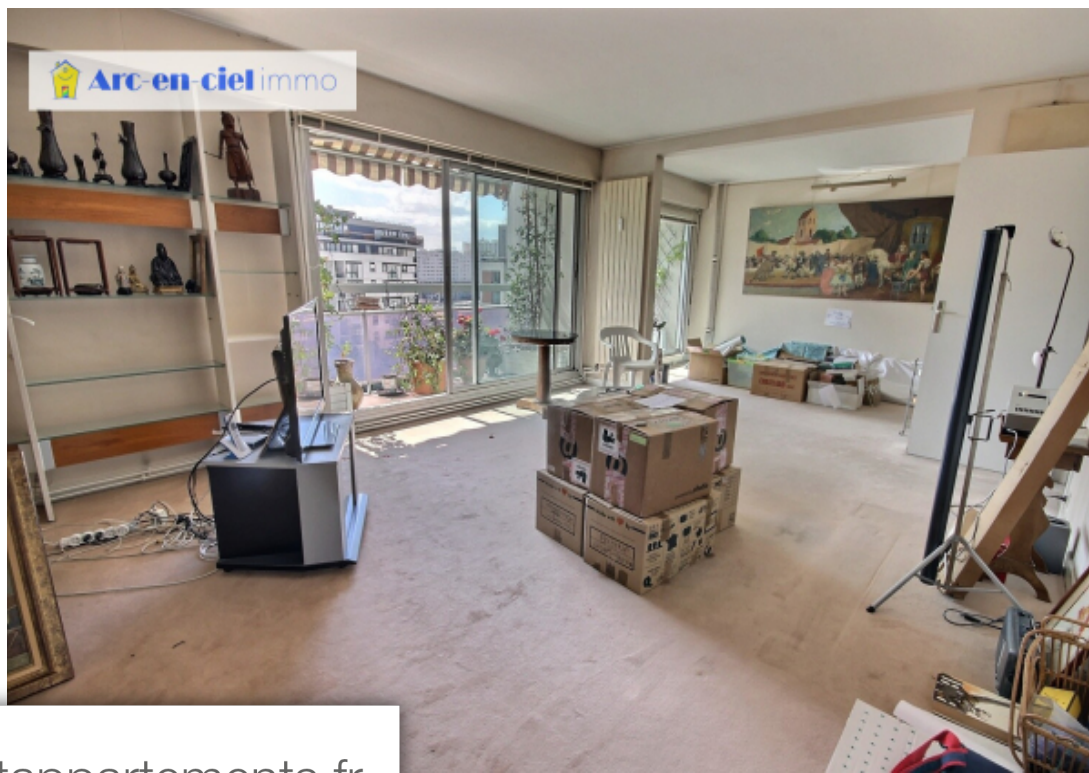

www.maisonsetappartements.fr