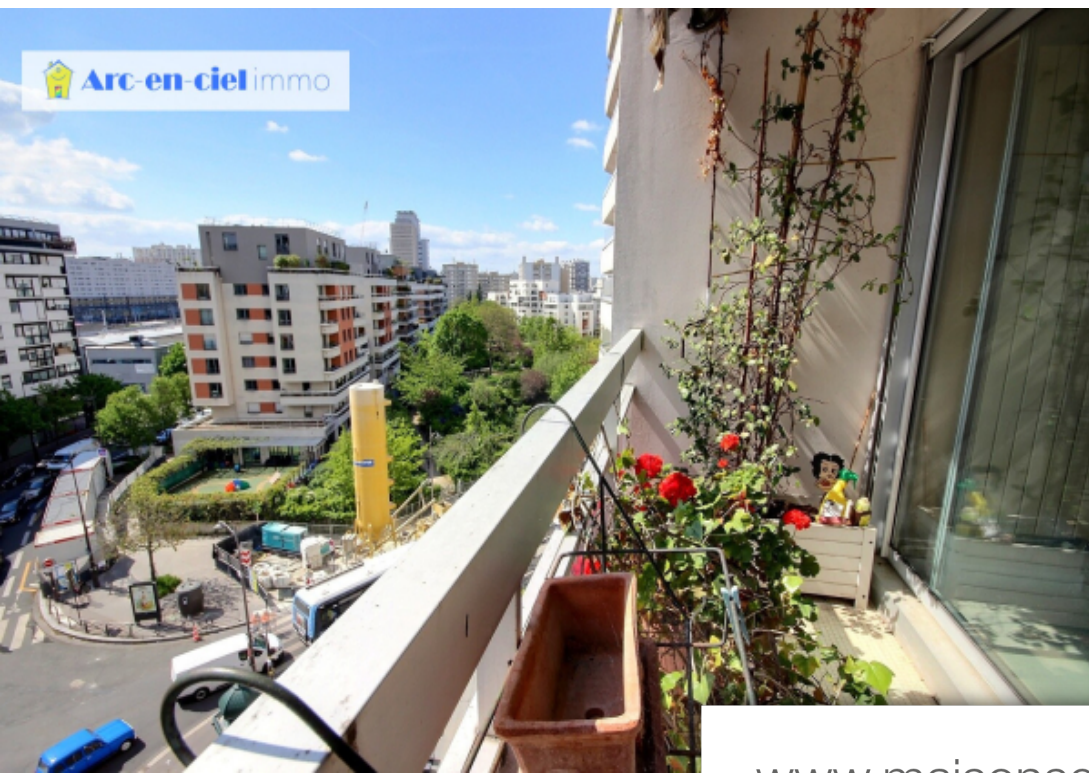

www.maisonsetappartements.fr