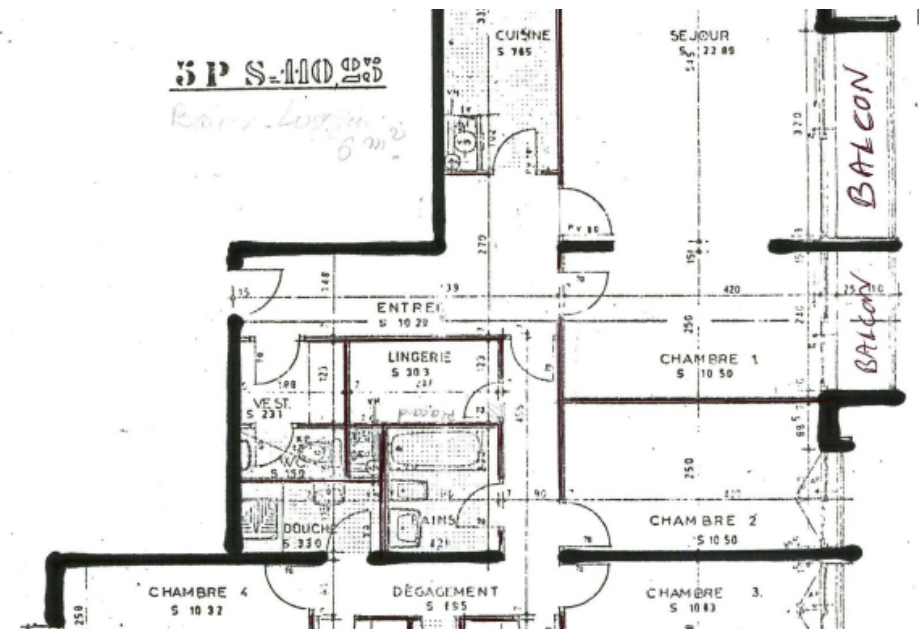

Paris 15 limite 14ème, rue armorique proche Métro pasteur, gare montparnasse et gaité, dans immeuble de très bon standing 1975, rationnel et vaste 5 pièces 109,91m2 au sol dont 109. 53m2 carrez2 + 2 balcons d'environ 6. 14m2 au 7ème étage avec ascenseur d'un immeuble de standing, plan en étoile (Dégagement qui dessert toutes les pièces) comprenant : entré avec dressing et wc indépendant, grand séjour avec balcon sud-est et vue Dégagé, 1ère chambre ouverte sur séjour avec 2ème balcon, cuisine séparé par une cloison du séjour (ouvrable) aménagé, 3 chambres dont 1 avec vue sur tour eiffel, ...

Paris 15 limit 14th, rue armorique near metro pasteur, gare montparnasse and gaité, in very good standing building 1975, rational and large 5 rooms 109. 91m2 on the ground including 109. 53m2 carrez2 + 2 balconies of approximately 6. 14m2 on the 7th floor with elevator of a luxury building, star plan (clearance which serves all rooms) including: entrance with dressing room and separate toilet, large living room with south-east balcony and open view, 1st bedroom opening onto living room with 2nd balcony, separate kitchen through a living room partition (openable), 3 bedrooms including 1 with a ...

ARC EN CIEL IMMO

37 RUE DES BLANCS MANTEAUX - 75004 PARIS 4EME

[Contacter l'agence](#)

[Voir tous les biens de cette agence](#)