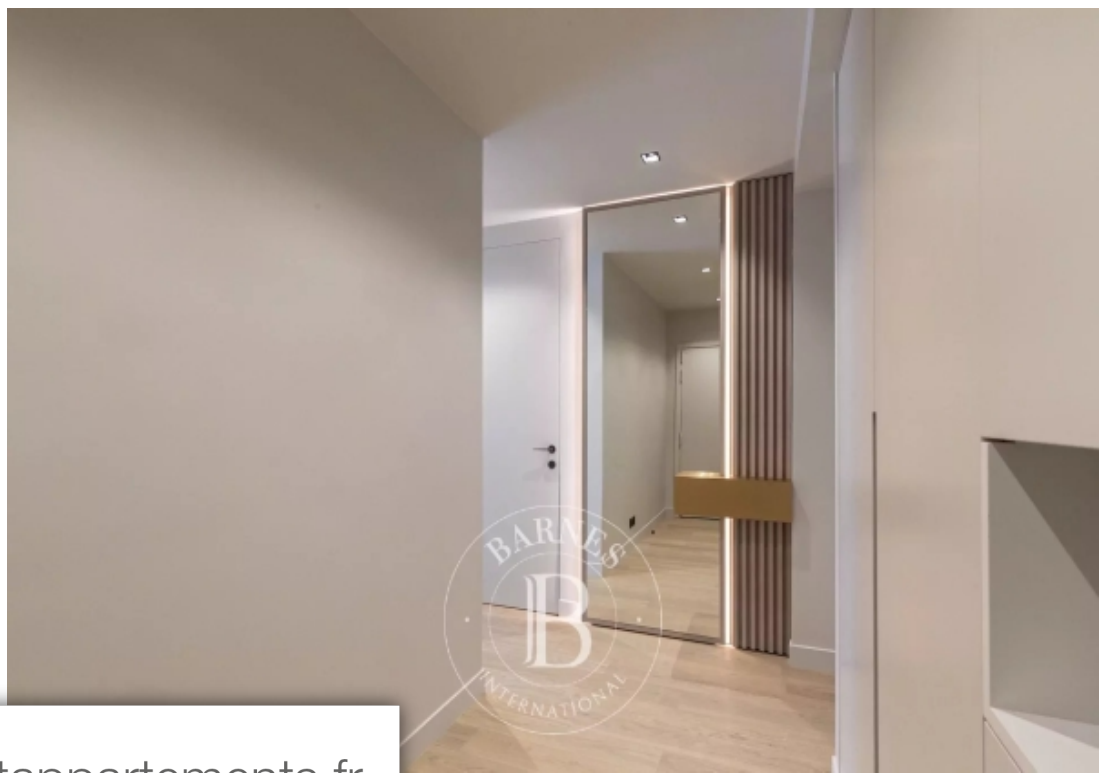

www.maisonsetappartements.fr