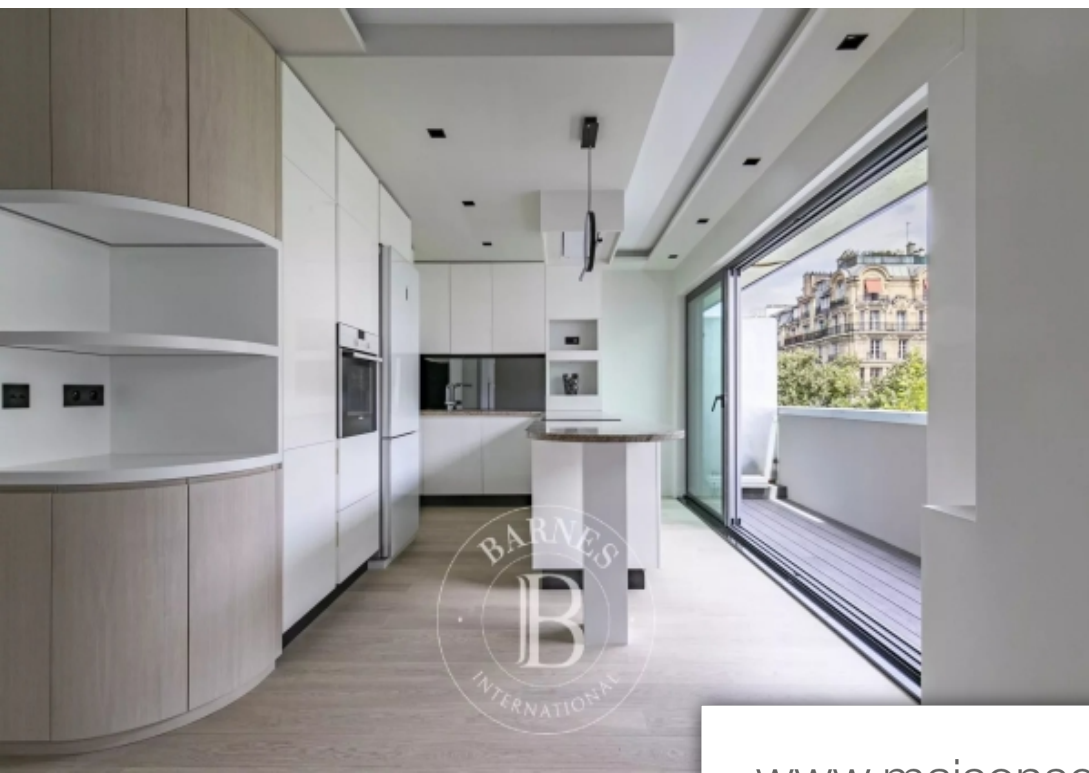

www.maisonsetappartements.fr