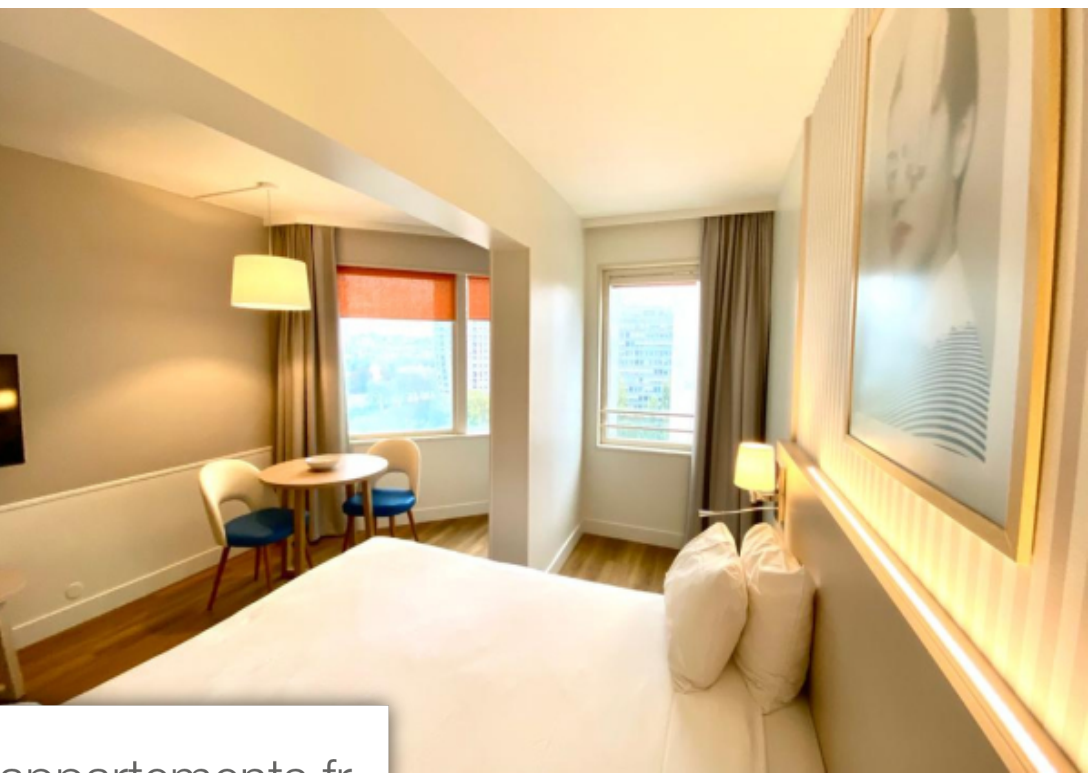

www.maisonsetappartements.fr