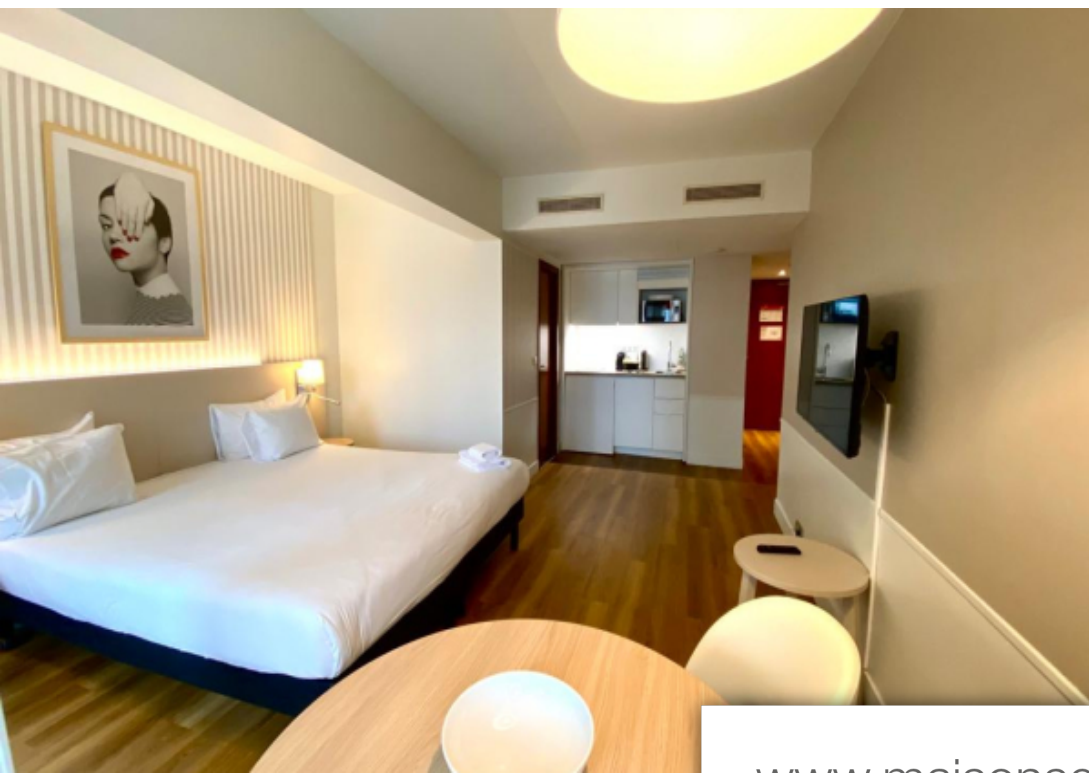

www.maisonsetappartements.fr