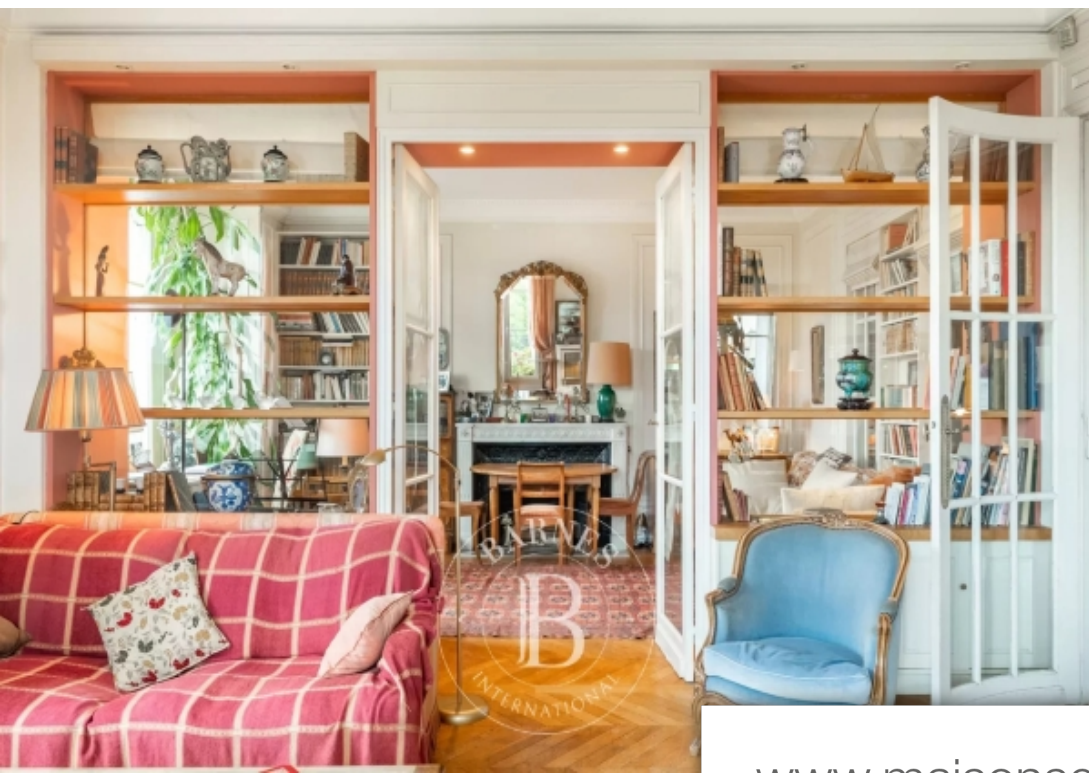

www.maisonsetappartements.fr