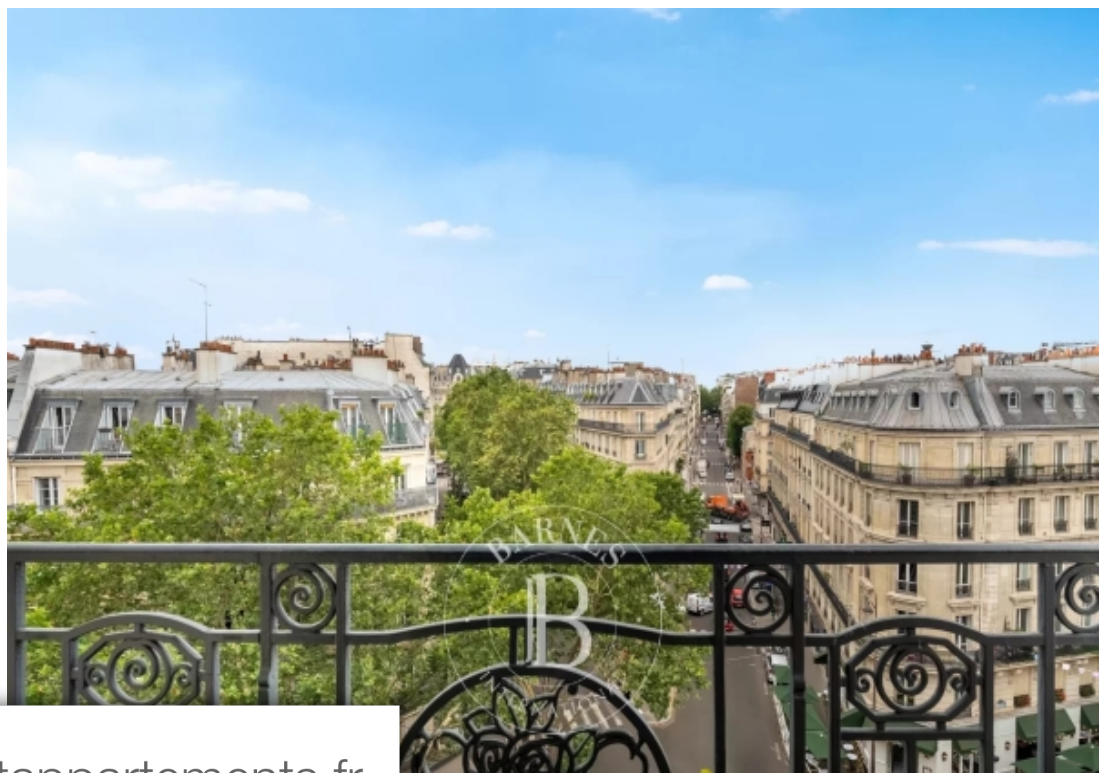

www.maisonsetappartements.fr