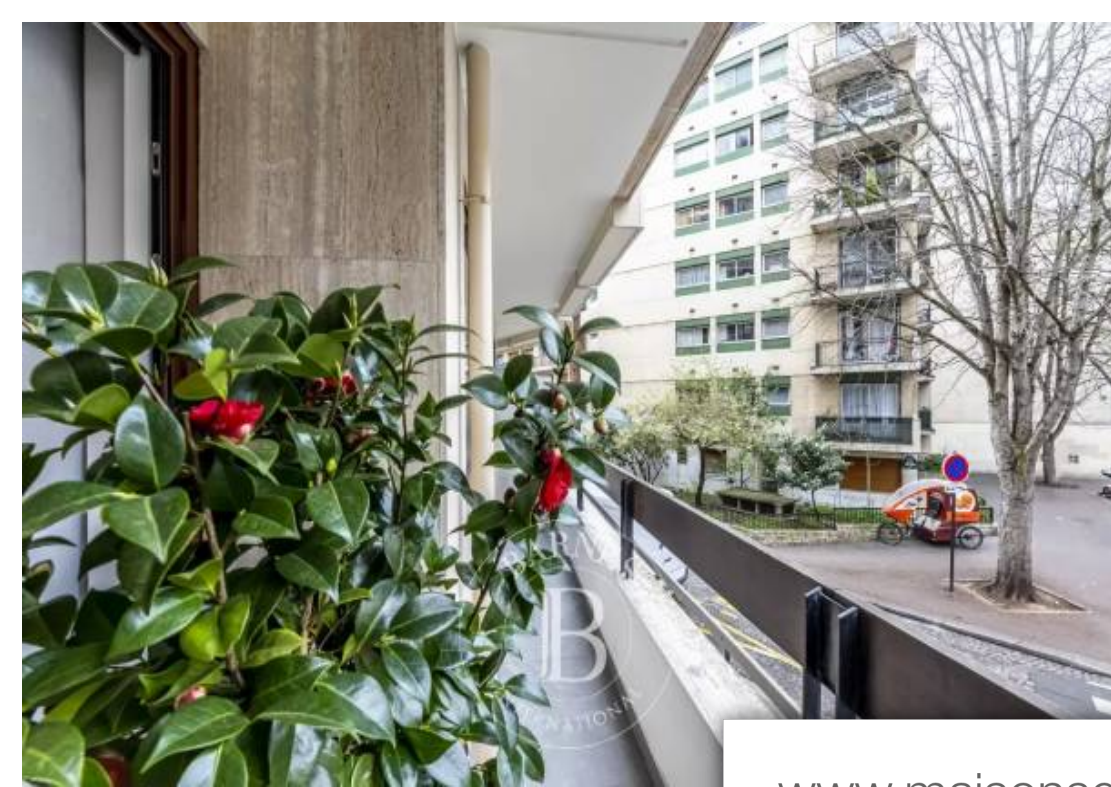

www.maisonsetappartements.fr