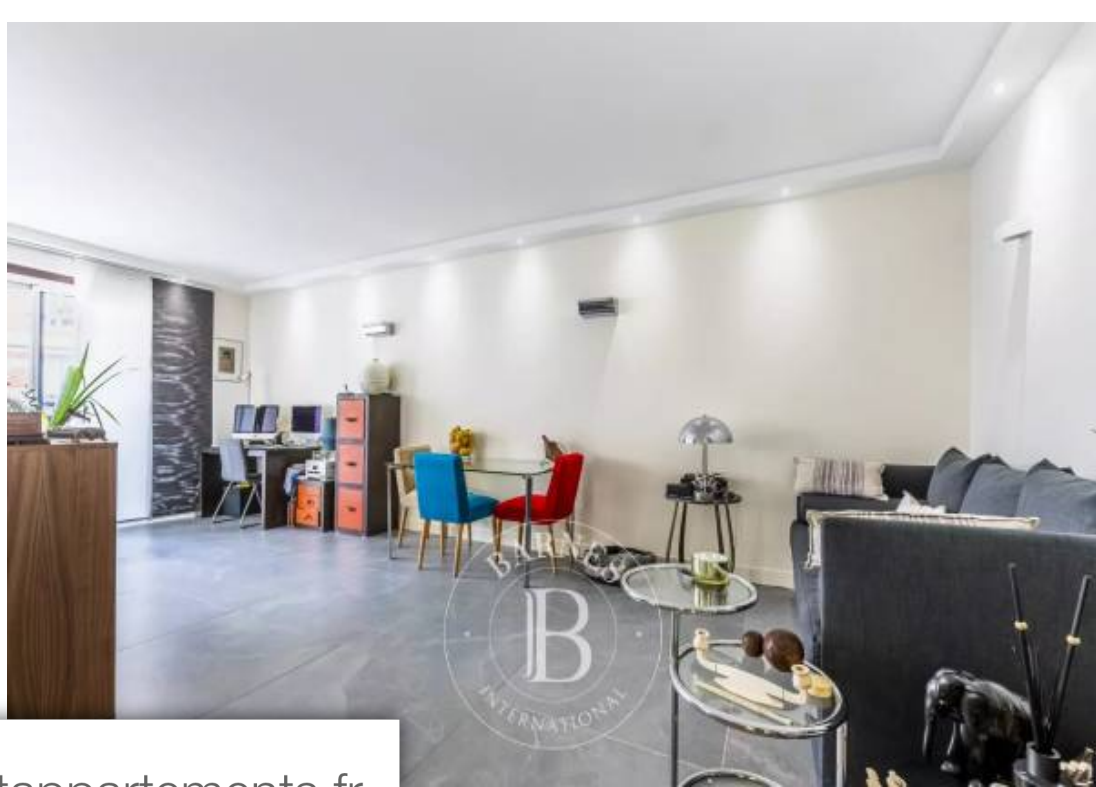

www.maisonsetappartements.fr