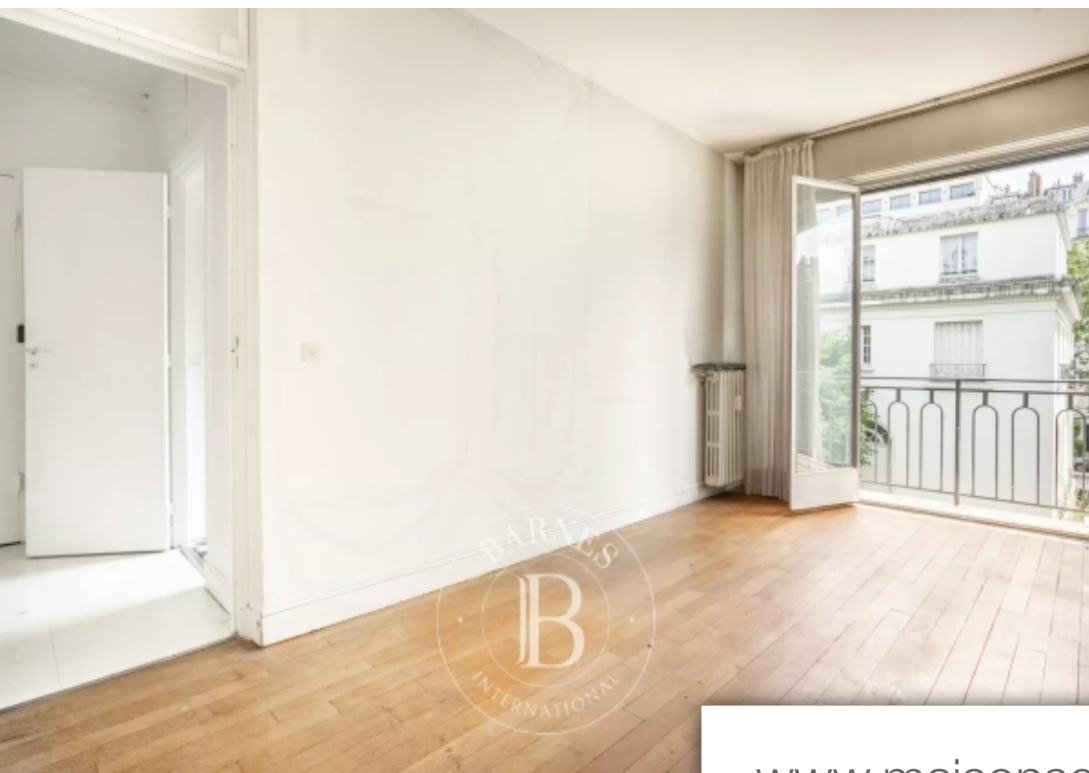

www.maisonsetappartements.fr