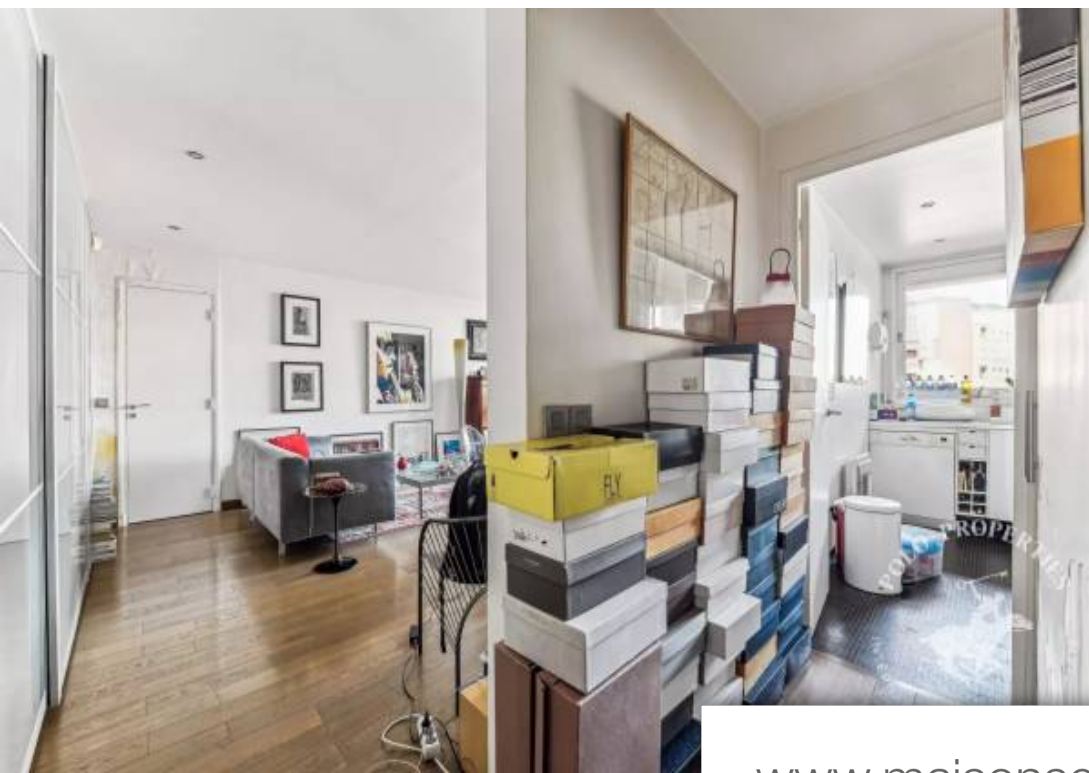

www.maisonsetappartements.fr