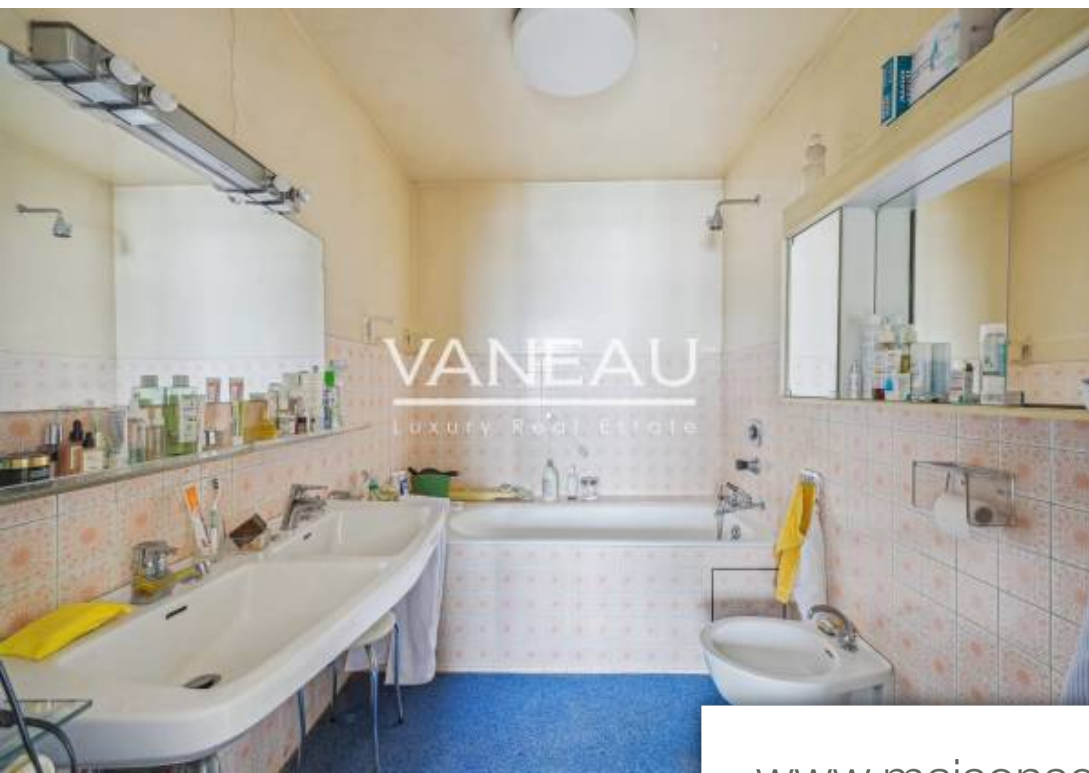

www.maisonsetappartements.fr