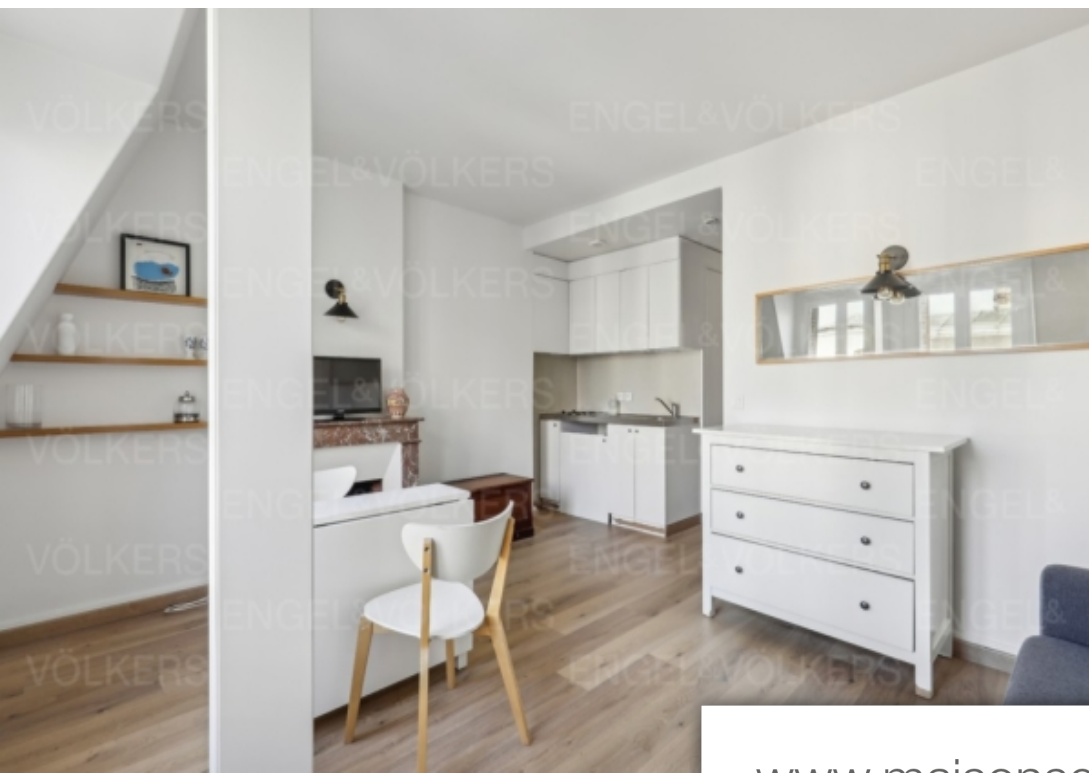

www.maisonsetappartements.fr