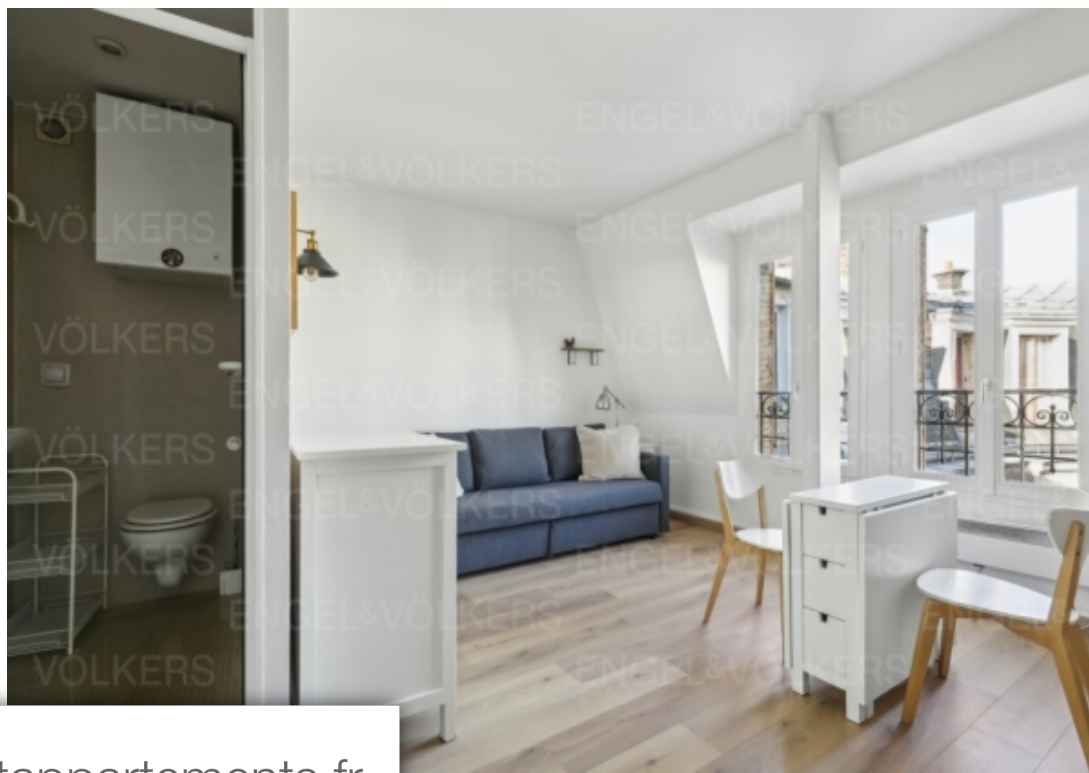

www.maisonsetappartements.fr