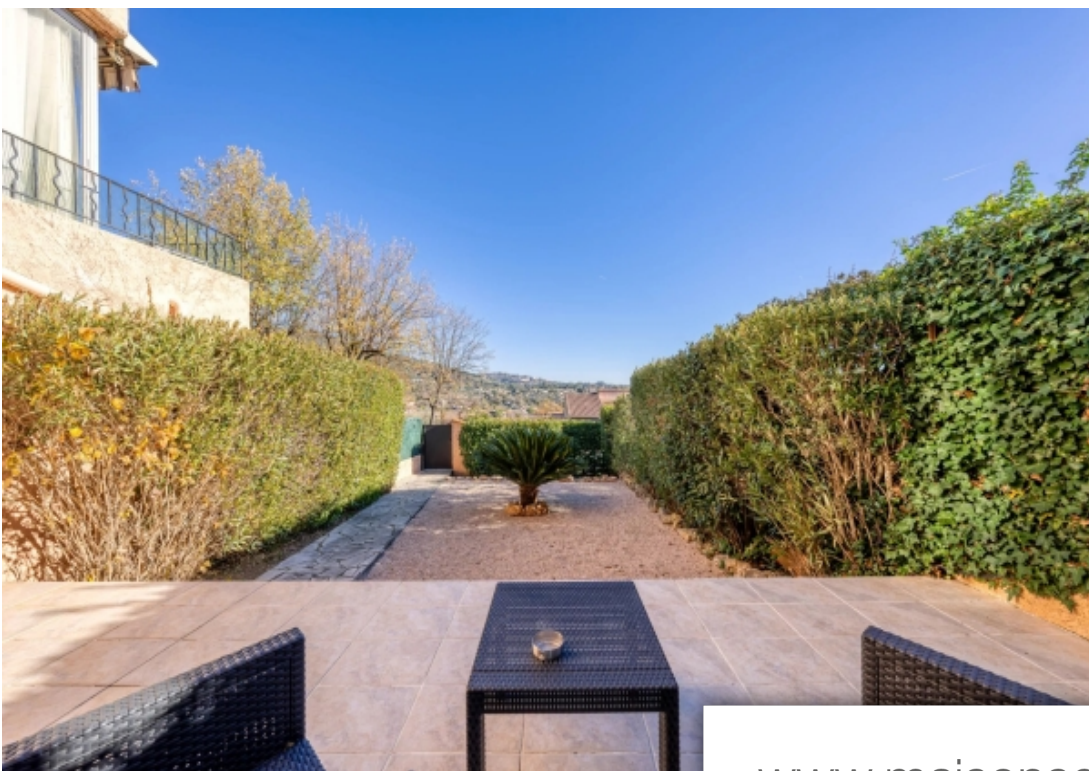

www.maisonsetappartements.fr