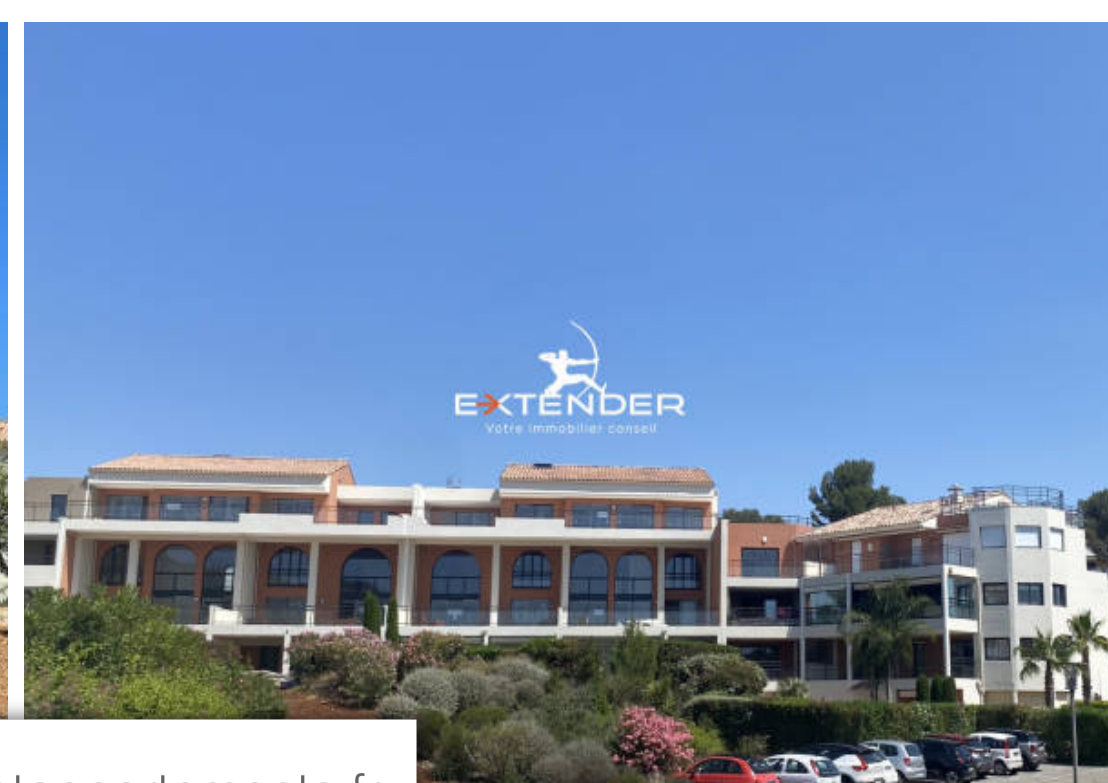

www.maisonsetappartements.fr