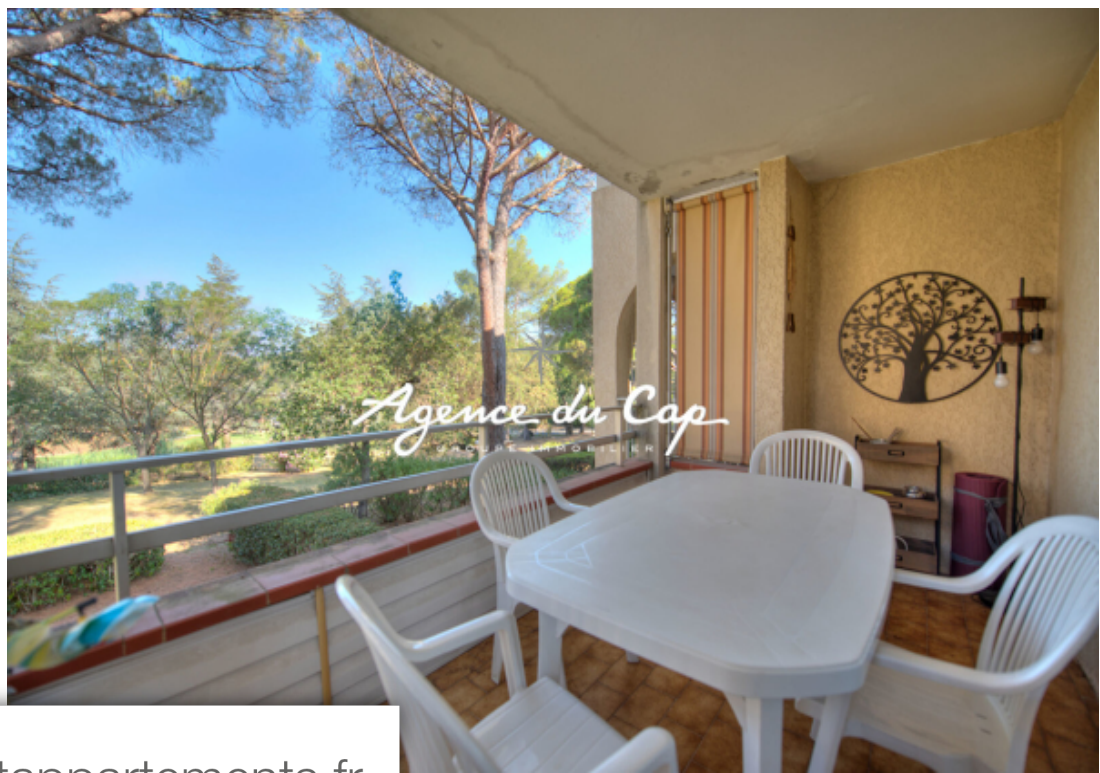

www.maisonsetappartements.fr