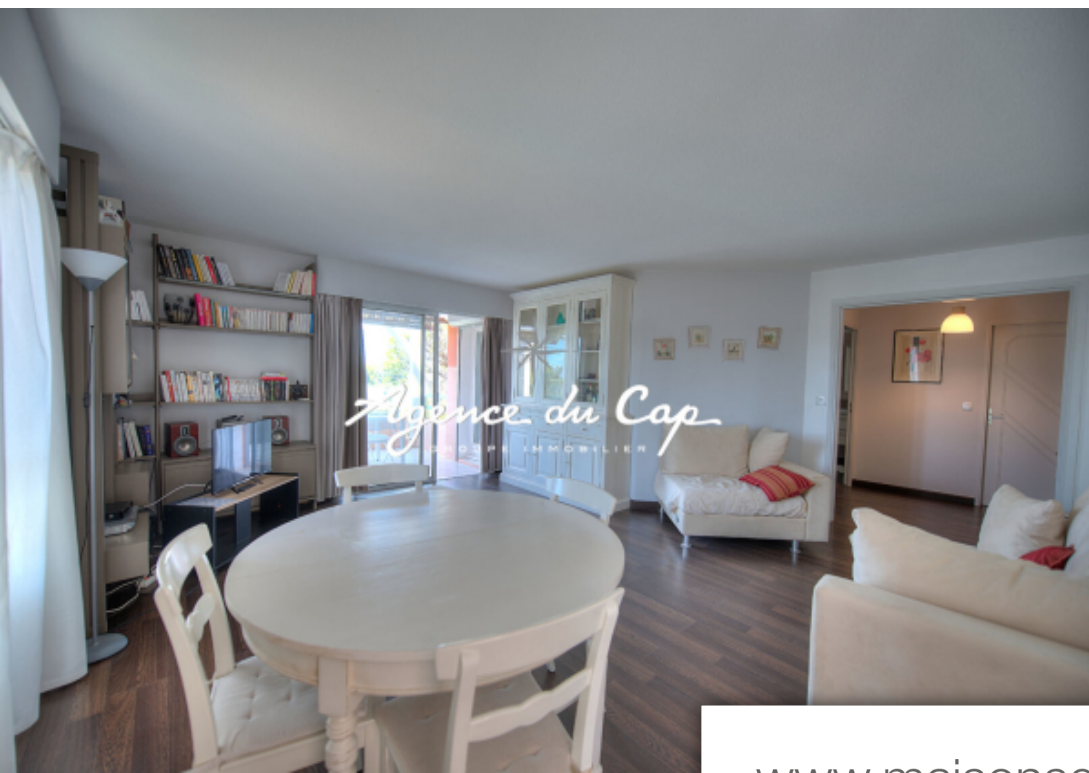

www.maisonsetappartements.fr