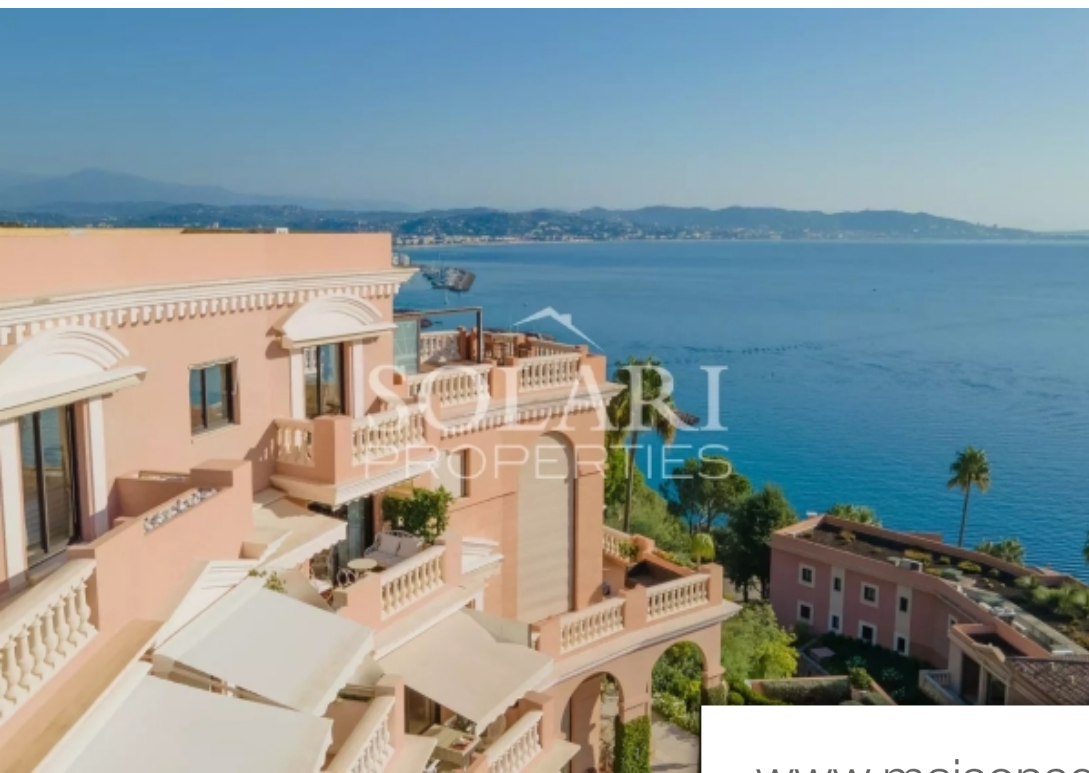

www.maisonsetappartements.fr