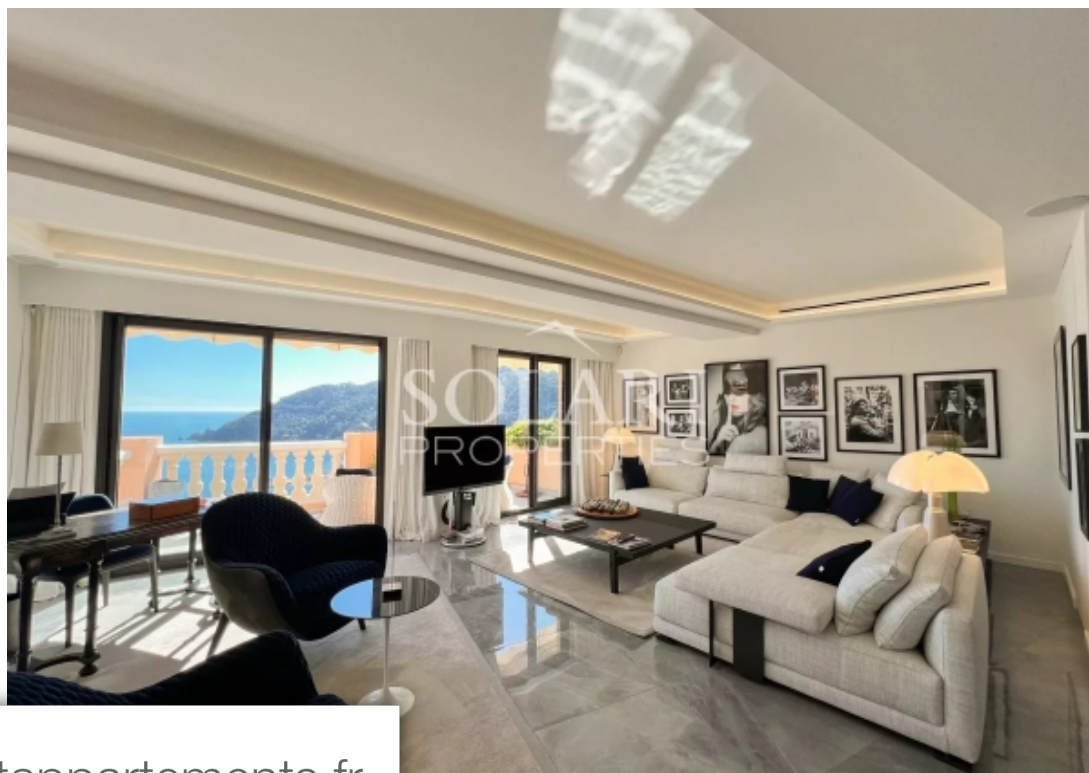

www.maisonsetappartements.fr