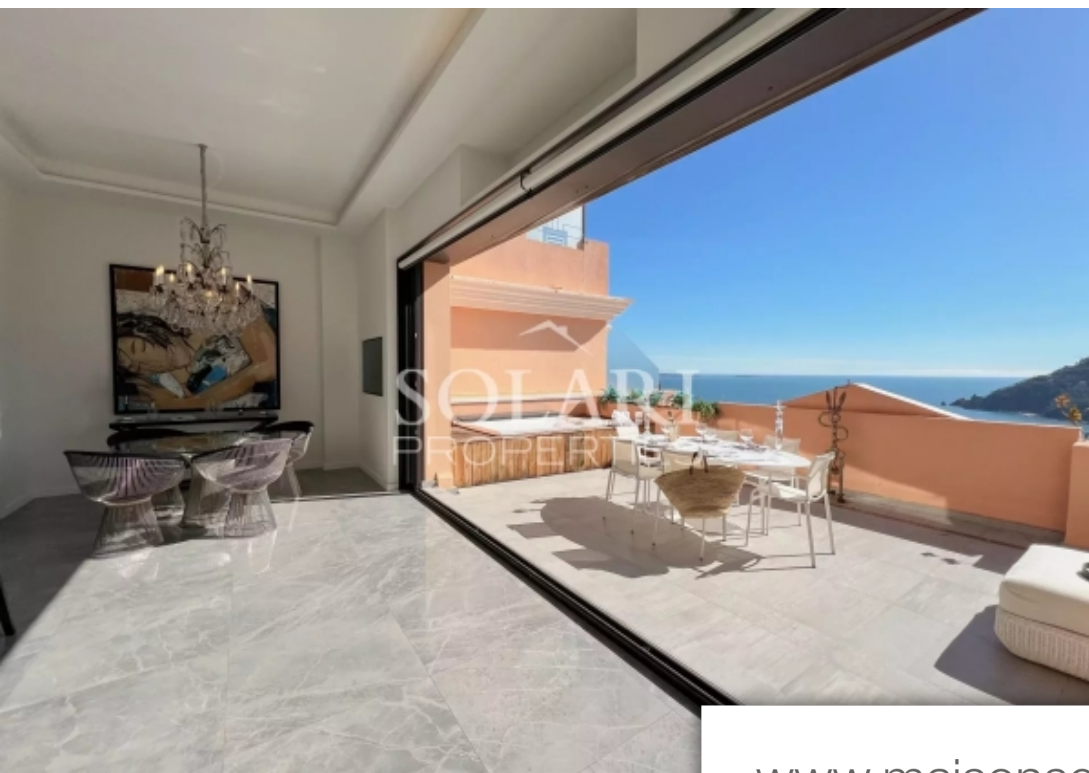

www.maisonsetappartements.fr