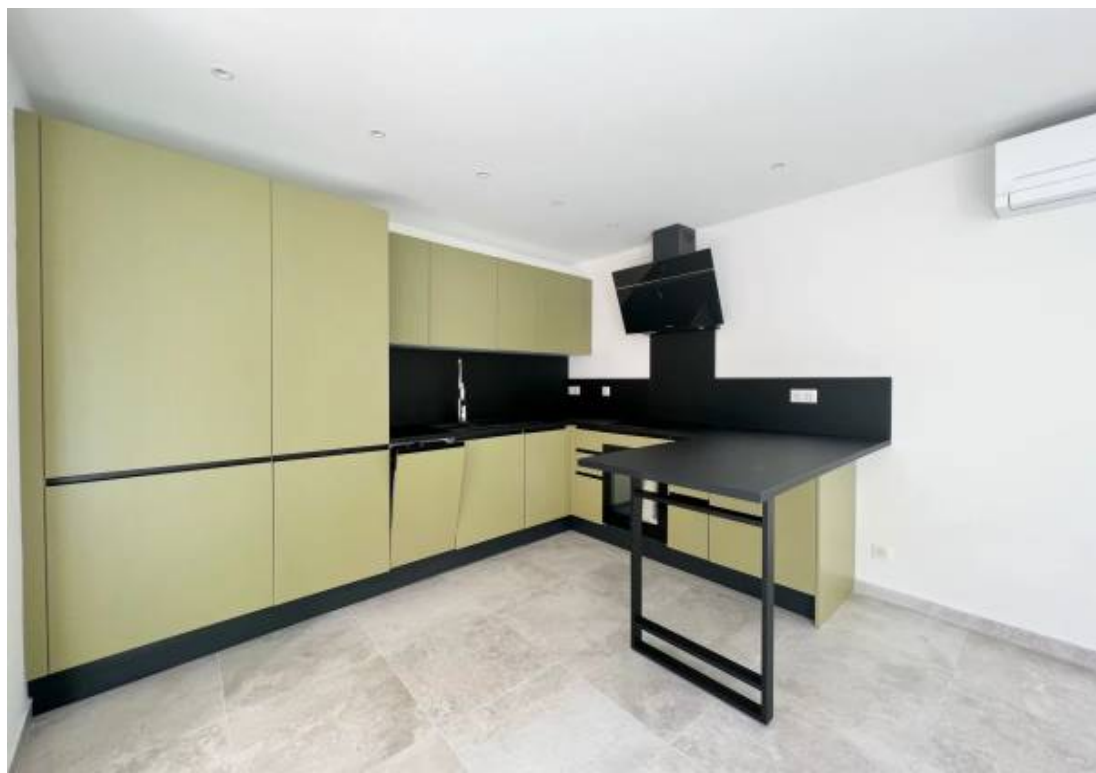

www.maisonsetappartements.fr