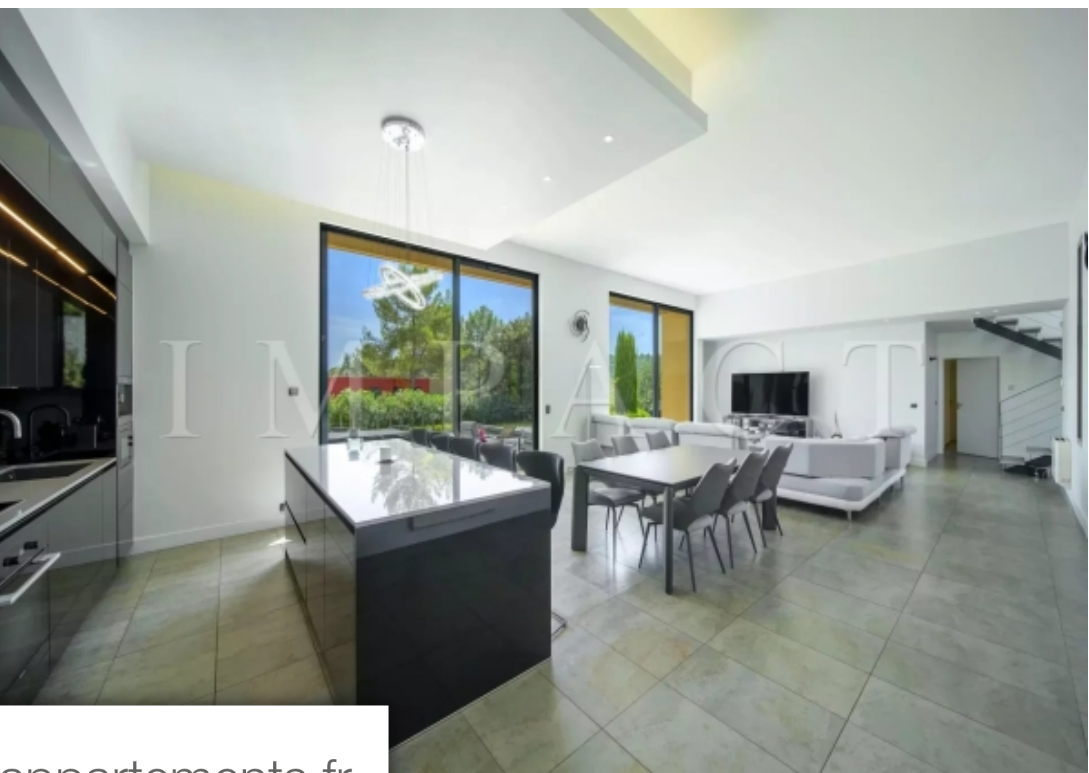

www.maisonsetappartements.fr