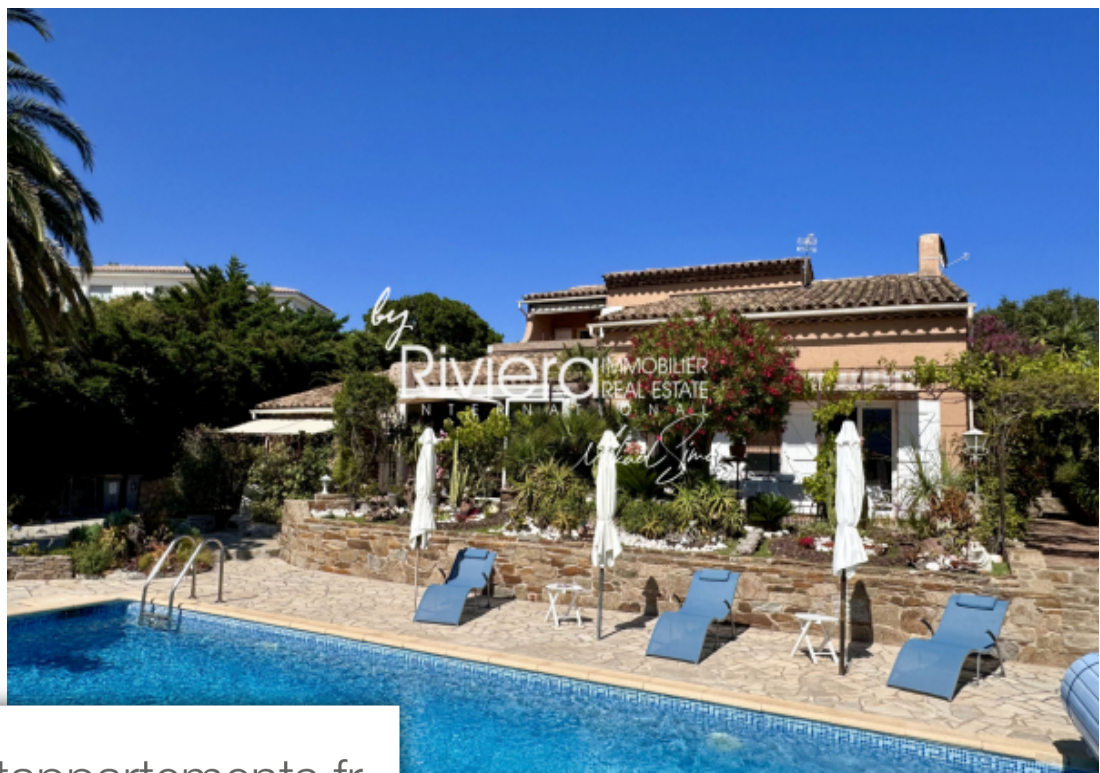

by
Riviera IMMOBILIER
REAL ESTATE
INTERNATIONAL
Michael Simon

www.maisonsetappartements.fr