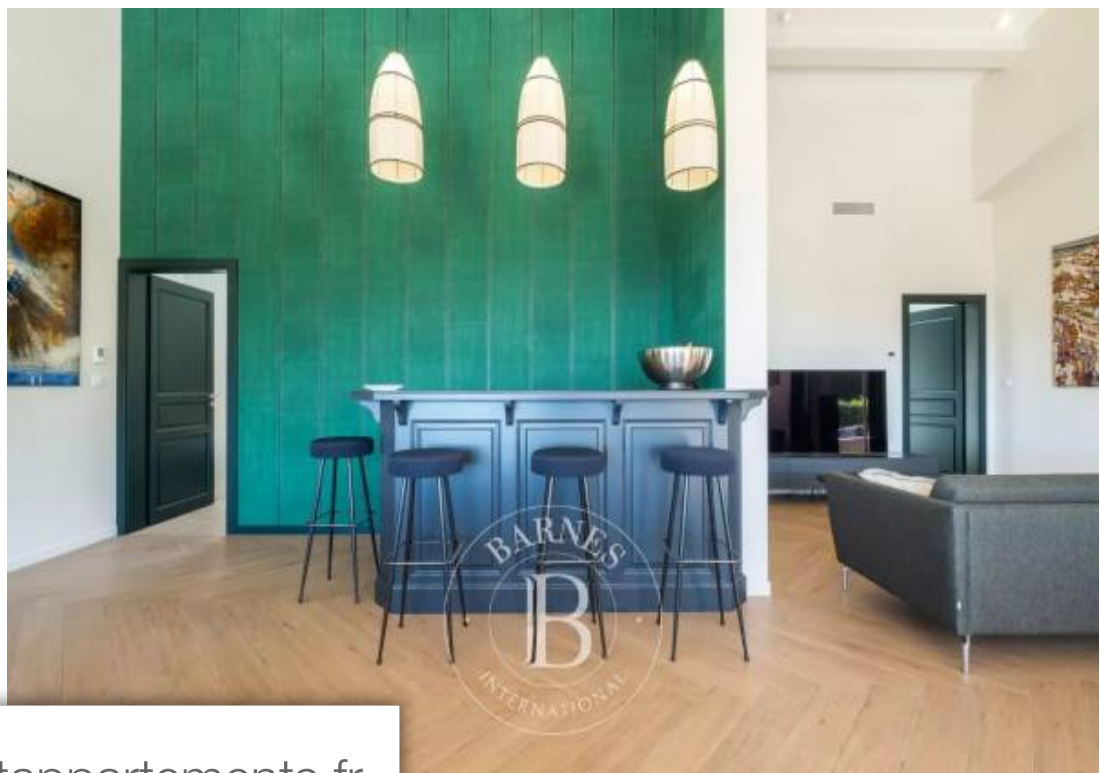

www.maisonsetappartements.fr