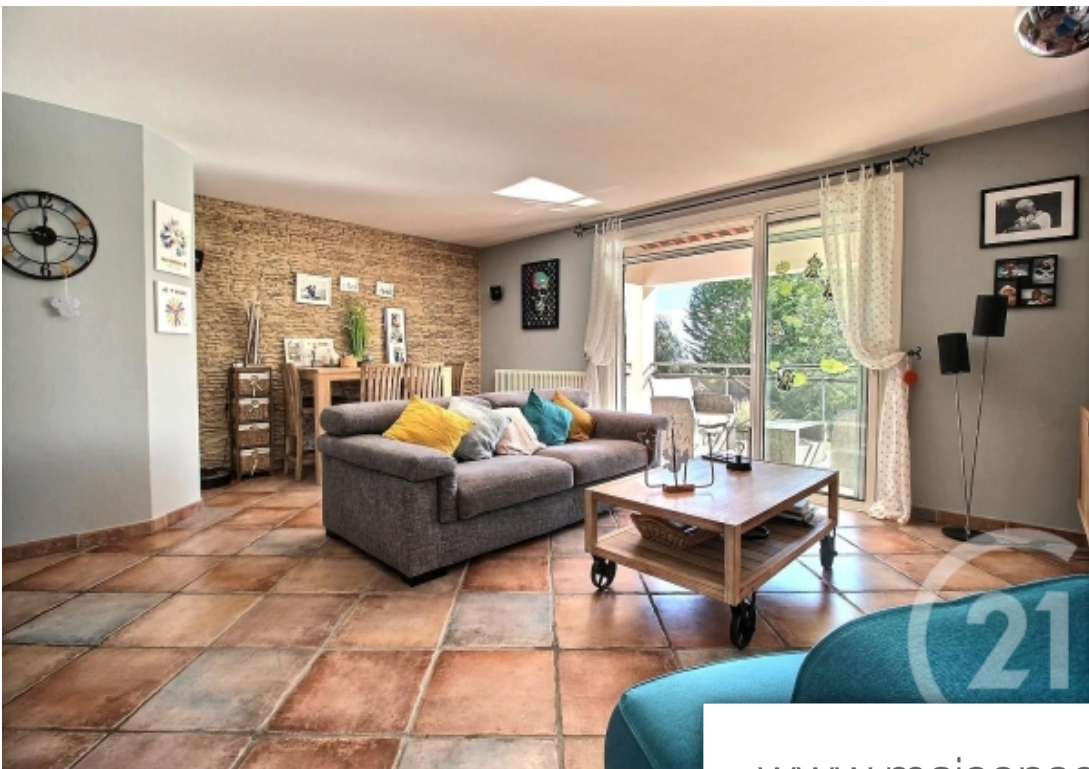

www.maisonsetappartements.fr