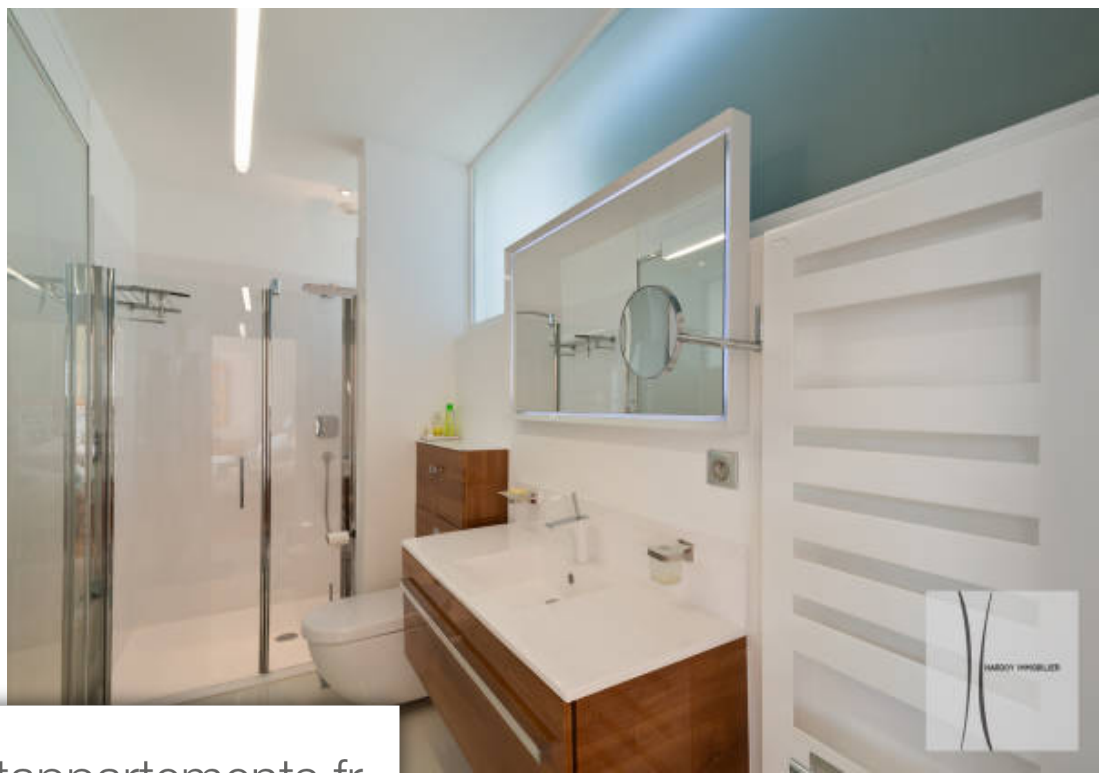

www.maisonsetappartements.fr