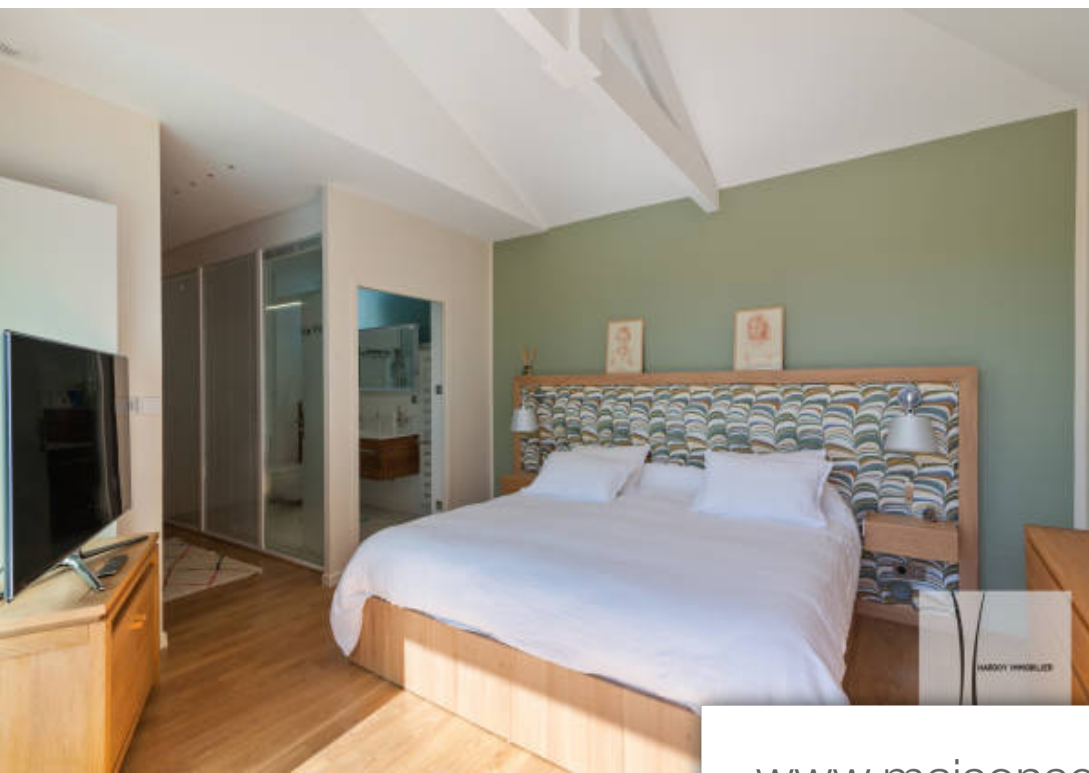

www.maisonsetappartements.fr