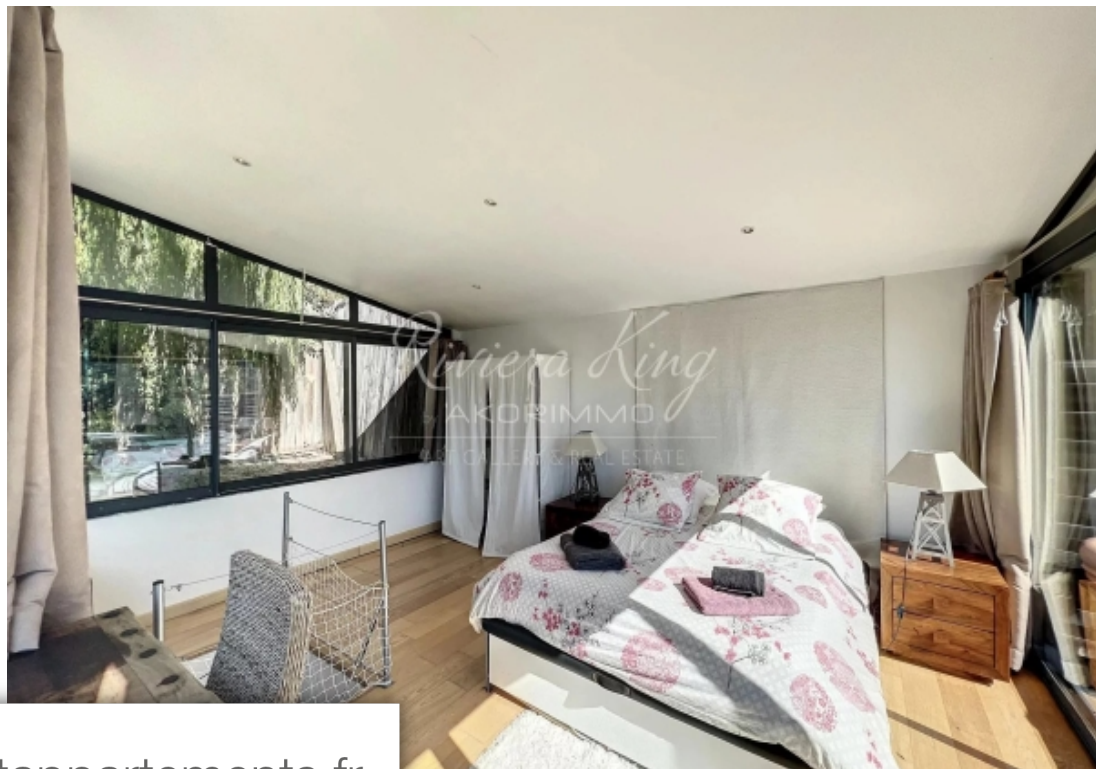

www.maisonsetappartements.fr