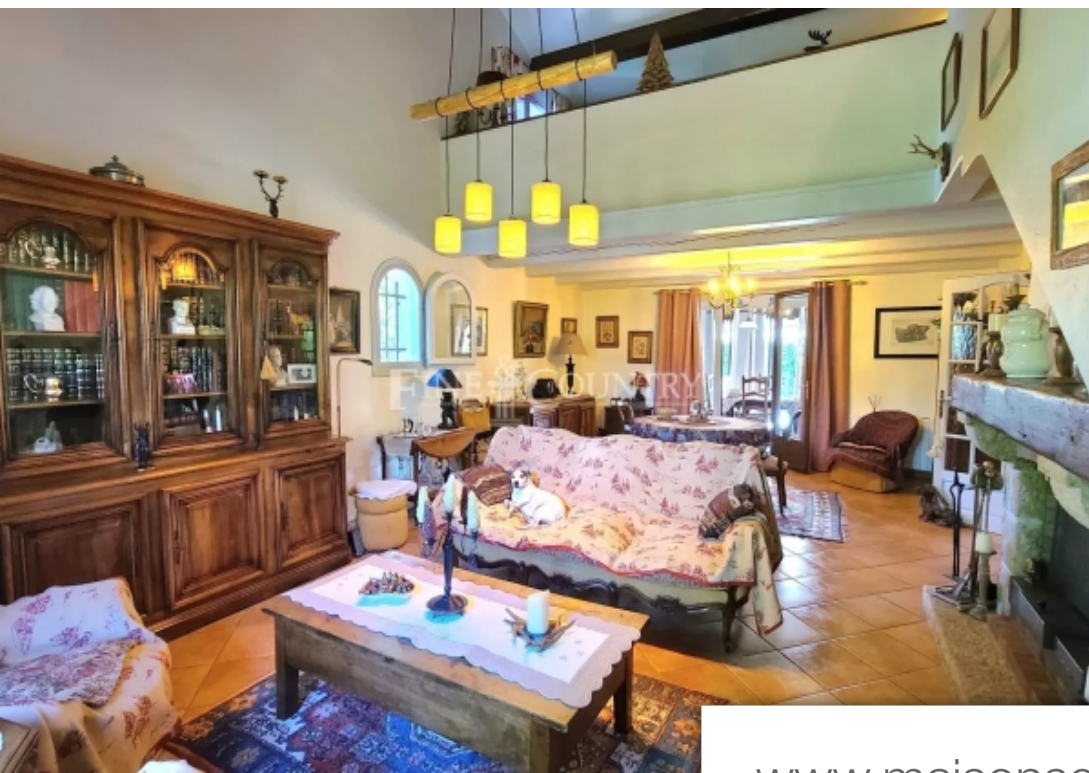

www.maisonsetappartements.fr