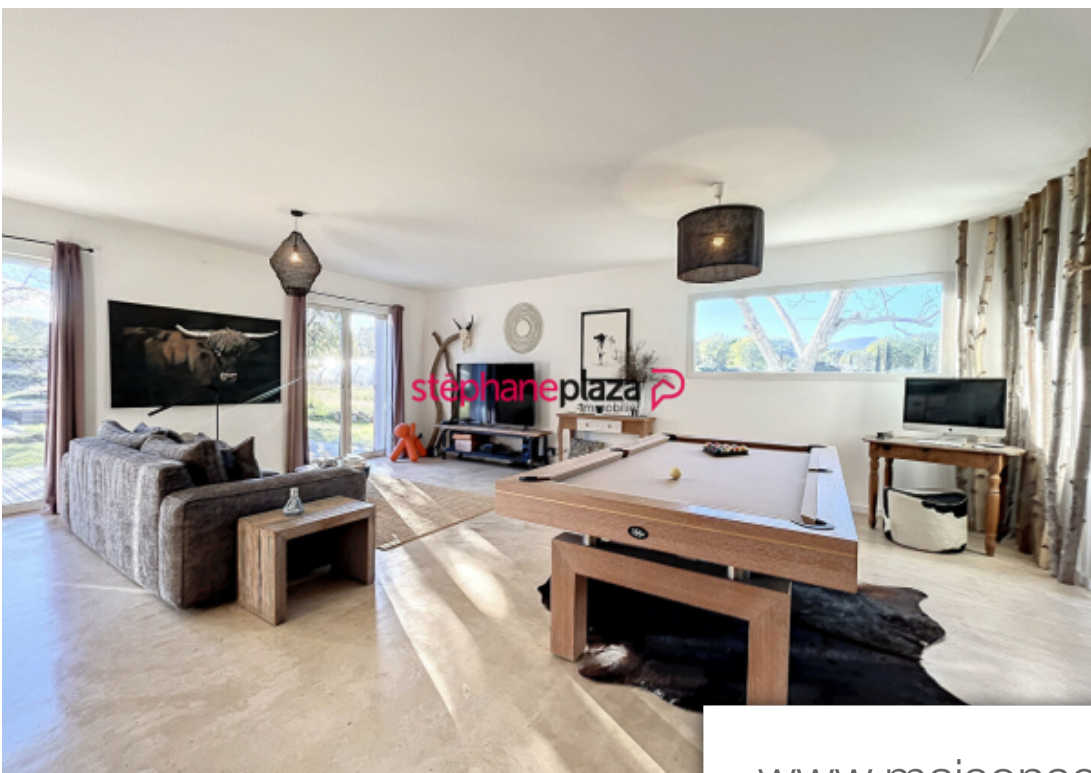

www.maisonsetappartements.fr